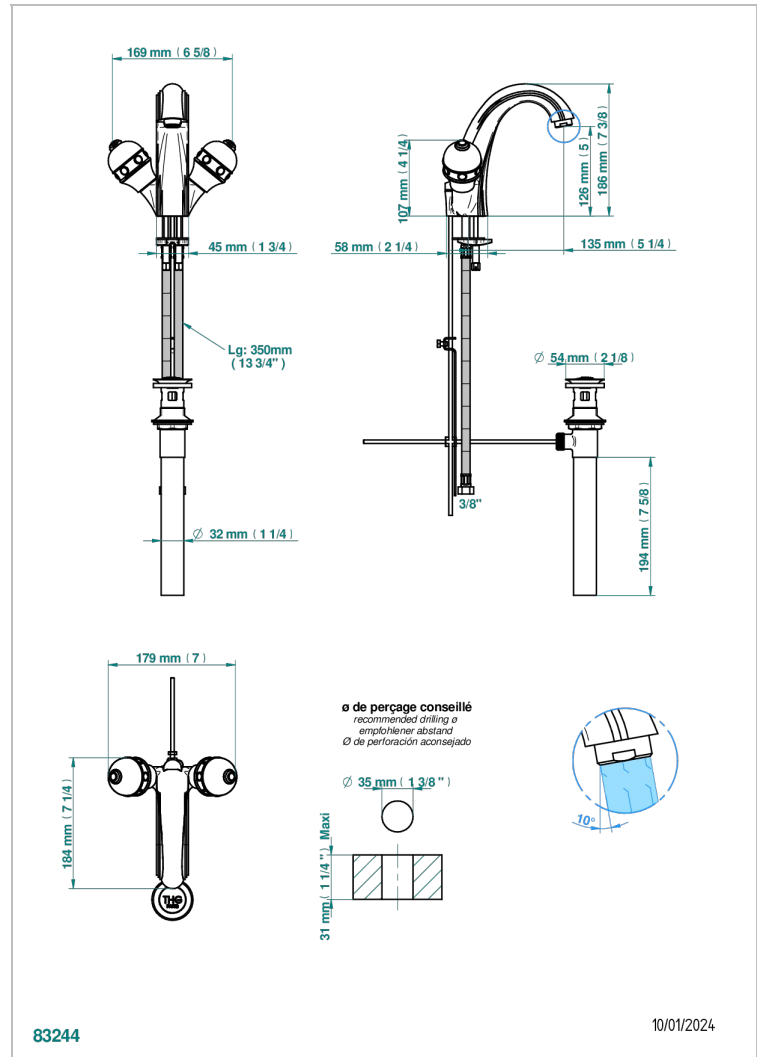

SULLY LAPIS LAZULI

A1W-2155/US

Mélangeur de lavabo avec vidage, standard américain

THG[®]
PARIS

CARACTÉRISTIQUES

- Laiton sans plomb
- Têtes à disques céramique 1/2" 1/4 tour
- Aérateur-mousseur
- Vidage et raccords aux standards US

Vieux nickel - H28