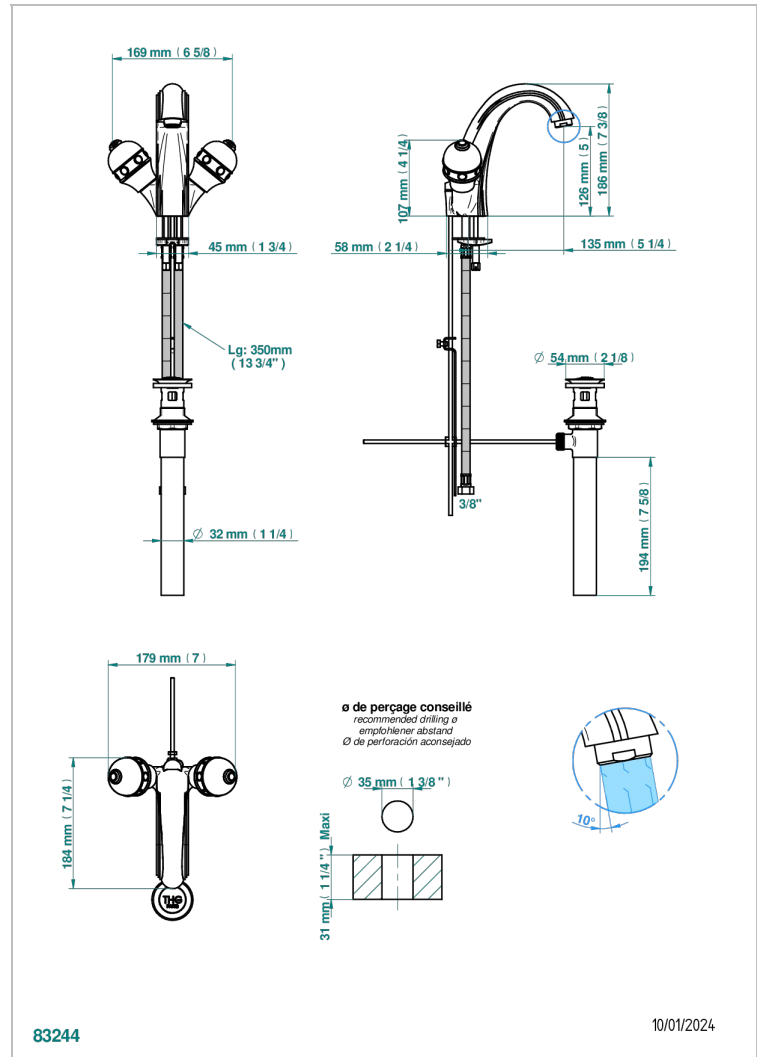

SULLY LAPIS LAZULI

A1W-2155/US

Single hole 2 handlelavatory set with waste

THG[®]
PARIS

CARACTERÍSTICAS

- Sully Lapis Lazuli
- Single hole 2 handlelavatory set with waste

ACABADOS DISPONIBLES

Cerámica negra mate - D30
Cromo - A02
Cromo / dorado - G02
Cromo mate - C02
Dorado - F01
Dorado mate - F07

Dorado pálido - F30
Dorado pálido mate (sin barniz) - F31
Níquel - B01
Níquel mate - C01
Níquel viejo - H28
Pvd blush - H62

Pvd blush mate - H60
Pvd color latón - H49
Pvd color latón mate - H50
Pvd color níquel - H55
Pvd color níquel mate - H56
Pvd color oro - H52