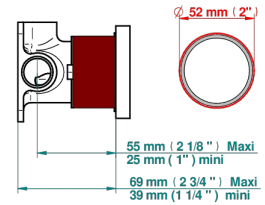

Tube

83240

31/01/2024

CARACTÉRISTIQUES

- Zoom.12
- Garniture pour mitigeur mural avec rosace

PRODUITS ASSOCIÉS

- Ref. G00-6540A/US Partie à encastrer pour mitigeur de douche ref.6540 - standard américain

FINITIONS DISPONIBLES

Bronze clair - D01
Chromé - A02
Doré brillant - F01
Doré mat - F07
Nickel brillant - B01
Nickel mat - C01

Noir mat céramique - D30
Or pâle - F30
Or pâle mat - F31
Pvd blush - H62
Pvd blush mat - H60
Pvd couleur bronze brown - F33

Pvd couleur bronze brown - mat - F34
Pvd couleur doré - H52
Pvd couleur doré mat - H53
Pvd couleur laiton - H49
Pvd couleur laiton mat - H50
Pvd couleur nickel - H55

Pvd couleur nickel mat - H56
Pvd graphite - H64
Pvd graphite mat - H65
Pvd umber - H66
Pvd umber mat - H67