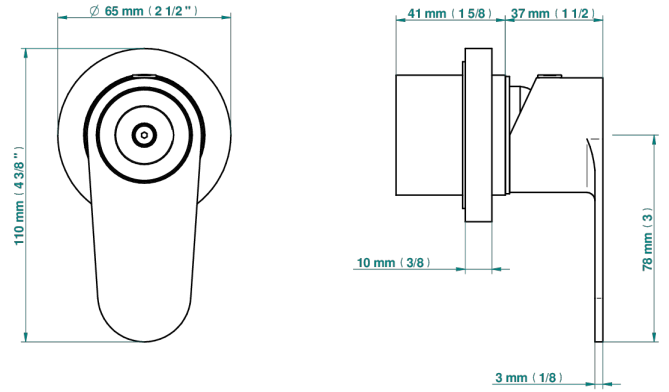

ZOOM.12

U4L-6540RB

Garniture pour mitigeur mural avec rosace

THG®
PARIS

Compatible with

6540A
6540A/W

6540A/US