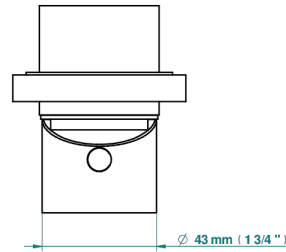

ZOOM.12

U4L-6540RB

Garniture pour mitigeur mural avec rosace

THG®
PARIS

Compatible with

6540A
6540A/W

6540A/US