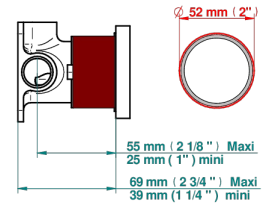

Tube

83240

31/01/2024

CARACTERÍSTICAS

- Zoom.12
- Trim only for wall mixer on rosette

PRODUCTOS RELACIONADOS

- Ref. G00-6540A/US Partie à encastrer pour mitigeur de douche ref.6540 - standard américain

ACABADOS DISPONIBLES

Bronce claro - D01
Cerámica negra mate - D30
Cromo - A02
Dorado - F01
Dorado mate - F07
Dorado pálido - F30

Dorado pálido mate (sin barniz) - F31
Níquel - B01
Níquel mate - C01
Pvd blush - H62
Pvd blush mate - H60
Pvd color latón - H49

Pvd color latón mate - H50
Pvd color níquel - H55
Pvd color níquel mate - H56
Pvd color oro - H52
Pvd color oro mate - H53
Pvd grafito - H64

Pvd grafito mate - H65
Pvd marrón bronce - F33
Pvd marrón bronce mate - F34
Pvd umber - H66
Pvd umber mate - H67