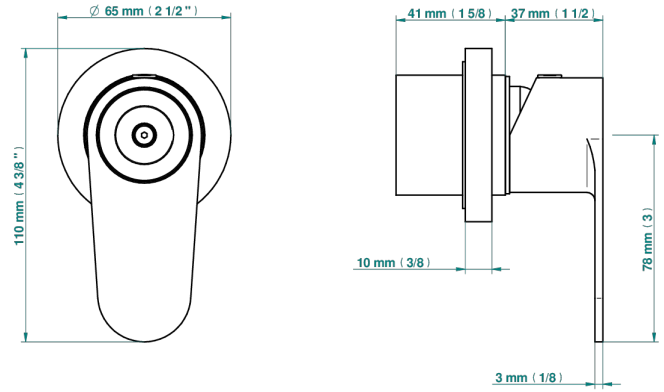

ZOOM.12

U4L-6540RB

Trim only for wall mixer on rosette

THG®
PARIS

Compatible with

6540A
6540A/W

6540A/US

Tube

83240

31/01/2024

CARACTERÍSTICAS

- Zoom.12
- Trim only for wall mixer on rosette

PRODUCTOS RELACIONADOS

- Ref. G00-6540A/US Partie à encastrer pour mitigeur de douche ref.6540 - standard américain

ACABADOS DISPONIBLES

Bronce claro - D01
Cerámica negra mate - D30
Cromo - A02
Dorado - F01
Dorado mate - F07
Dorado pálido - F30

Dorado pálido mate (sin barniz) - F31
Níquel - B01
Níquel mate - C01
Pvd blush - H62
Pvd blush mate - H60
Pvd color latón - H49

Pvd color latón mate - H50
Pvd color níquel - H55
Pvd color níquel mate - H56
Pvd color oro - H52
Pvd color oro mate - H53
Pvd grafito - H64

Pvd grafito mate - H65
Pvd marrón bronce - F33
Pvd marrón bronce mate - F34
Pvd umber - H66
Pvd umber mate - H67