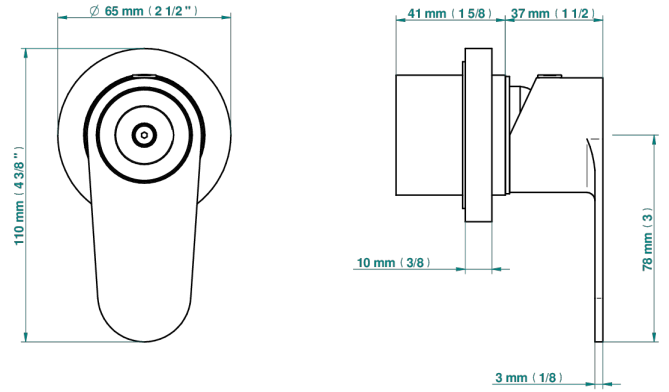

ZOOM.7

U4K-6540RB

Garniture pour mitigeur mural avec rosace

THG®
PARIS

Compatible with

6540A
6540A/W

6540A/US