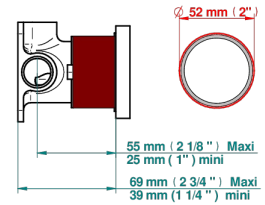

Tube

83240

31/01/2024

CARACTÉRISTIQUES

- Zoom.7
- Garniture pour mitigeur mural avec rosace

PRODUITS ASSOCIÉS

- Ref. G00-6540A/US Partie à encastrer pour mitigeur de douche ref.6540 - standard américain

FINITIONS DISPONIBLES

Bronze clair - D01
Chromé - A02
Doré brillant - F01
Doré mat - F07
Nickel brillant - B01
Nickel mat - C01

Noir mat céramique - D30
Or pâle - F30
Or pâle mat - F31
Pvd blush - H62
Pvd blush mat - H60
Pvd couleur bronze brown - F33

Pvd couleur bronze brown - mat - F34
Pvd couleur doré - H52
Pvd couleur doré mat - H53
Pvd couleur laiton - H49
Pvd couleur laiton mat - H50
Pvd couleur nickel - H55

Pvd couleur nickel mat - H56
Pvd graphite - H64
Pvd graphite mat - H65
Pvd umber - H66
Pvd umber mat - H67