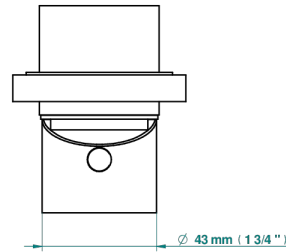

ZOOM.7

U4K-6540RB

Garniture pour mitigeur mural avec rosace

THG®
PARIS

Compatible with

6540A
6540A/W

6540A/US