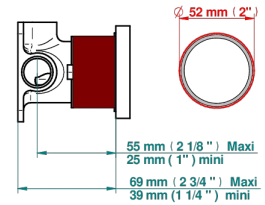

Tube

83240

31/01/2024

CARACTERÍSTICAS

- Zoom.7
- Trim only for wall mixer on rosette

PRODUCTOS RELACIONADOS

- Ref. G00-6540A/US Partie à encastrer pour mitigeur de douche ref.6540 - standard américain

ACABADOS DISPONIBLES

Bronce claro - D01
Cerámica negra mate - D30
Cromo - A02
Dorado - F01
Dorado mate - F07
Dorado pálido - F30

Dorado pálido mate (sin barniz) - F31
Níquel - B01
Níquel mate - C01
Pvd blush - H62
Pvd blush mate - H60
Pvd color latón - H49

Pvd color latón mate - H50
Pvd color níquel - H55
Pvd color níquel mate - H56
Pvd color oro - H52
Pvd color oro mate - H53
Pvd grafito - H64

Pvd grafito mate - H65
Pvd marrón bronce - F33
Pvd marrón bronce mate - F34
Pvd umber - H66
Pvd umber mate - H67