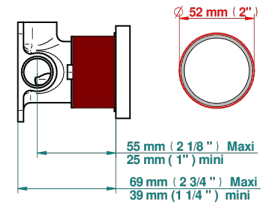

Tube

83240

31/01/2024

CARACTÉRISTIQUES

- Zoom.5
- Garniture pour mitigeur mural avec rosace

PRODUITS ASSOCIÉS

- Ref. G00-6540A/US Partie à encastrer pour mitigeur de douche ref.6540 - standard américain

FINITIONS DISPONIBLES

Bronze clair - D01
Chromé - A02
Doré brillant - F01
Doré mat - F07
Nickel brillant - B01
Nickel mat - C01

Noir mat céramique - D30
Or pâle - F30
Or pâle mat - F31
Pvd blush - H62
Pvd blush mat - H60
Pvd couleur bronze brown - F33

Pvd couleur bronze brown - mat - F34
Pvd couleur doré - H52
Pvd couleur doré mat - H53
Pvd couleur laiton - H49
Pvd couleur laiton mat - H50
Pvd couleur nickel - H55

Pvd couleur nickel mat - H56
Pvd graphite - H64
Pvd graphite mat - H65
Pvd umber - H66
Pvd umber mat - H67