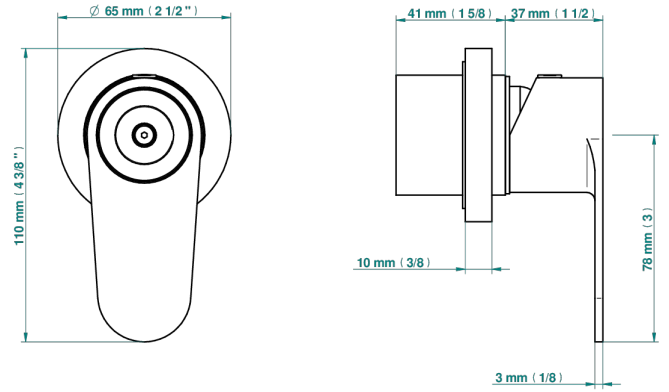

ZOOM.5

U4J-6540RB

Garniture pour mitigeur mural avec rosace

THG®
PARIS

Compatible with

6540A
6540A/W

6540A/US