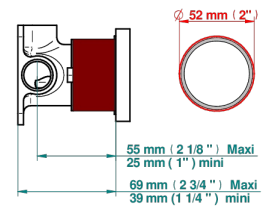

Tube

83240

31/01/2024

CARACTERÍSTICAS

- Zoom.5
- Trim only for wall mixer on rosette

PRODUCTOS RELACIONADOS

- Ref. G00-6540A/US Partie à encastrer pour mitigeur de douche ref.6540 - standard américain

ACABADOS DISPONIBLES

Bronce claro - D01
Cerámica negra mate - D30
Cromo - A02
Dorado - F01
Dorado mate - F07
Dorado pálido - F30

Dorado pálido mate (sin barniz) - F31
Níquel - B01
Níquel mate - C01
Pvd blush - H62
Pvd blush mate - H60
Pvd color latón - H49

Pvd color latón mate - H50
Pvd color níquel - H55
Pvd color níquel mate - H56
Pvd color oro - H52
Pvd color oro mate - H53
Pvd grafito - H64

Pvd grafito mate - H65
Pvd marrón bronce - F33
Pvd marrón bronce mate - F34
Pvd umber - H66
Pvd umber mate - H67