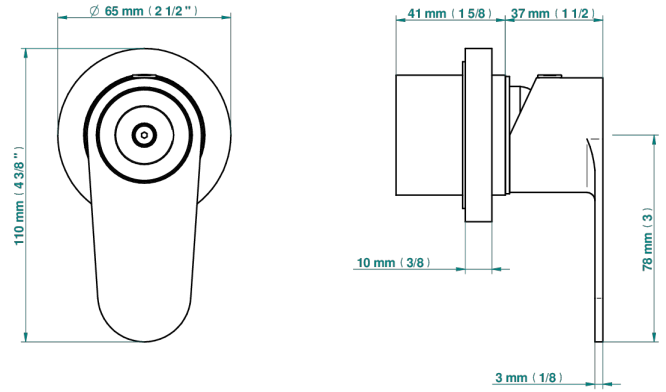

ZOOM.5

U4J-6540RB

Trim only for wall mixer on rosette

Compatible with

6540A
6540A/W

6540A/US