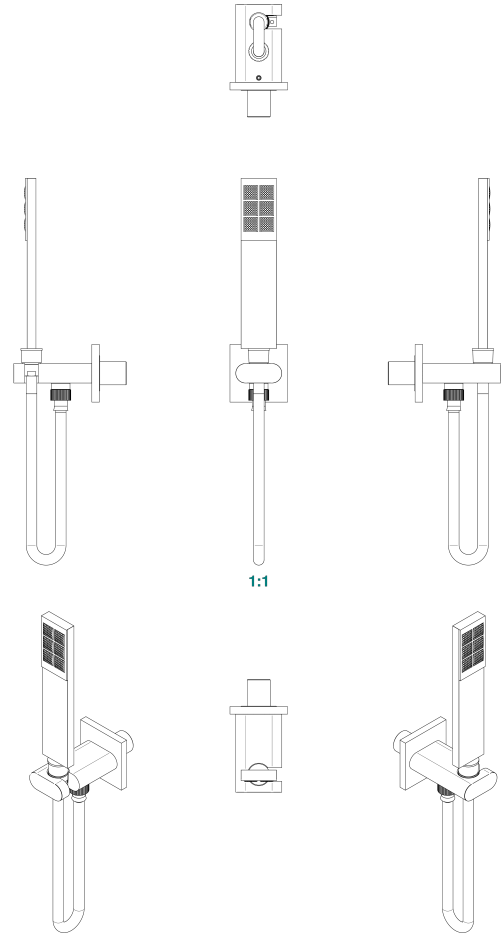

54/US

08/01/2024

83228

CARACTERÍSTICAS

- Soho 2023
- Sortie murale avec support douchette M 1/2 , flexible 1m50 et douchette de style - standard américain

ACABADOS DISPONIBLES

Cromo - A02
Cromo mate - C02
Dorado - F01
Dorado mate - F07
Dorado pálido - F30
Dorado pálido mate (sin barniz) - F31

Níquel - B01
Níquel mate - C01
Pvd blush - H62
Pvd blush mate - H60
Pvd color latón - H49
Pvd color latón mate - H50

Pvd color níquel - H55
Pvd color níquel mate - H56
Pvd color oro - H52
Pvd color oro mate - H53
Pvd grafito - H64
Pvd grafito mate - H65

Pvd marrón bronce - F33
Pvd marrón bronce mate - F34
Pvd umber - H66
Pvd umber mate - H67