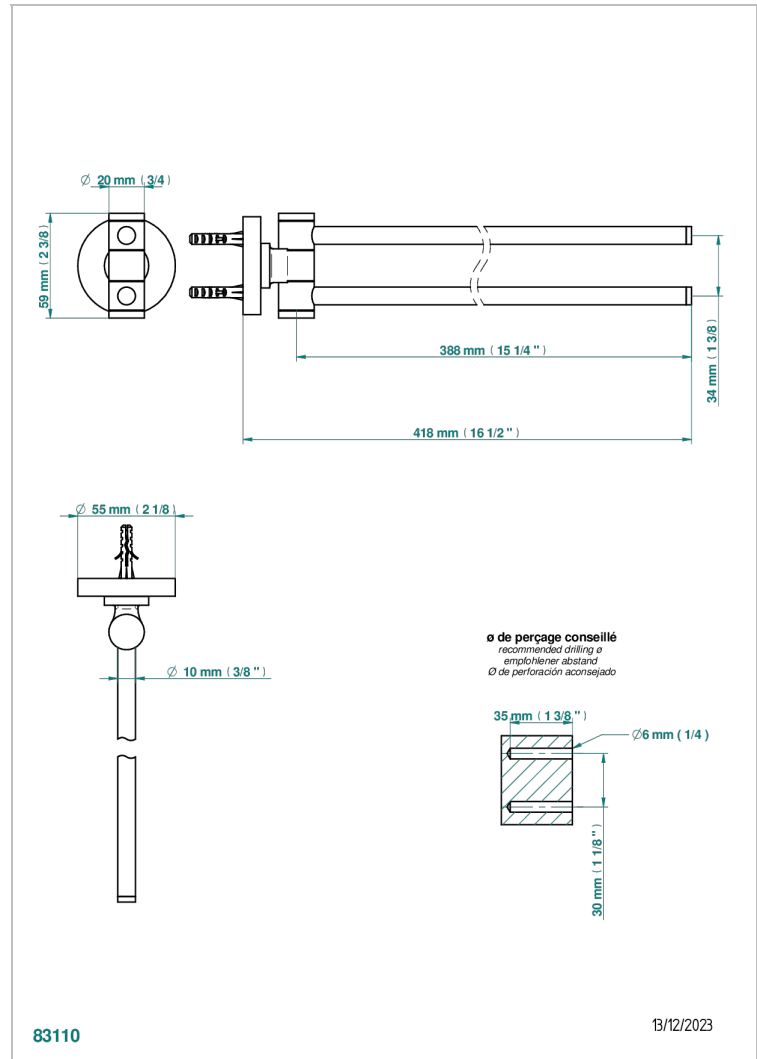

ZOOM.12

U4L-522

Toallero doble con barra movil lg 400 mm

THG[®]
PARIS

CARACTERÍSTICAS

- Zoom.12
- Toallero doble con barra movil lg 400 mm

ACABADOS DISPONIBLES

Bronce claro - D01
Cerámica negra mate - D30
Cromo - A02
Dorado - F01
Dorado mate - F07
Dorado pálido - F30