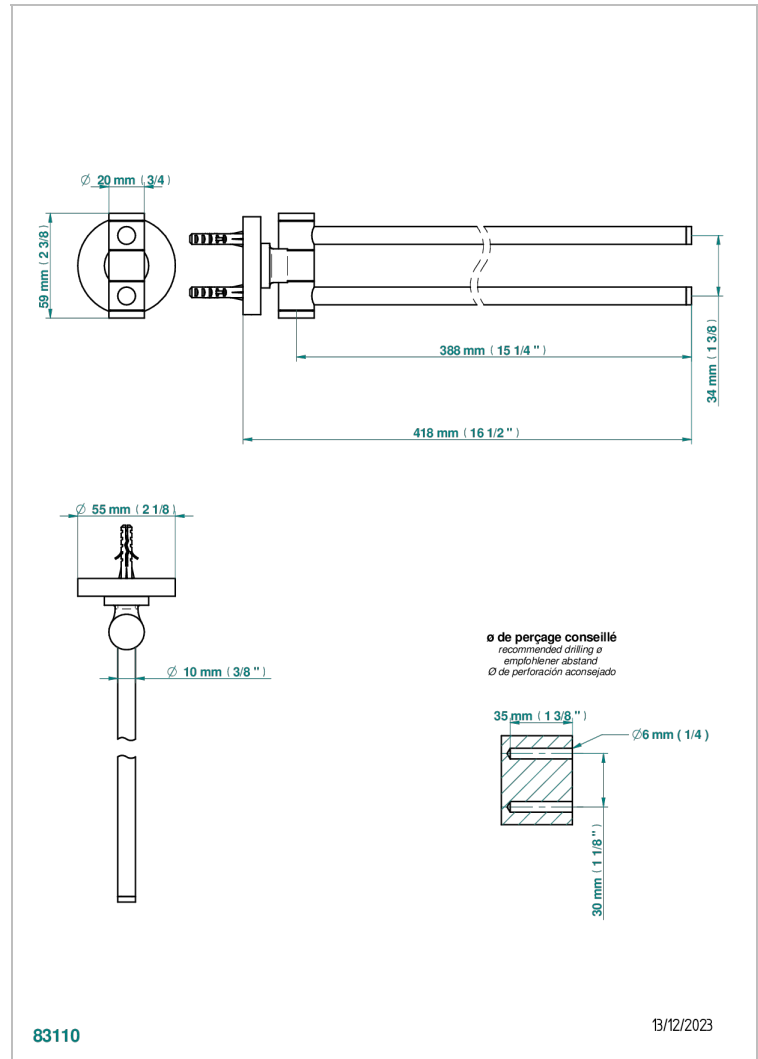

ZOOM.5

U4J-522

Porte-serviettes 2 barres mobiles Ø16 mm long. 400 mm

THG[®]
PARIS

CARACTÉRISTIQUES

- Zoom.5
- Porte-serviettes 2 barres mobiles Ø16 mm long. 400 mm

FINITIONS DISPONIBLES

Bronze clair - D01
Chromé - A02
Doré brillant - F01
Doré mat - F07
Nickel brillant - B01
Nickel mat - C01

Noir mat céramique - D30
Or pâle - F30
Or pâle mat - F31
Pvd blush - H62
Pvd blush mat - H60
Pvd couleur bronze brown - F33

Pvd couleur bronze brown - mat - F34
Pvd couleur doré - H52
Pvd couleur doré mat - H53
Pvd couleur laiton - H49
Pvd couleur laiton mat - H50
Pvd couleur nickel - H55

Pvd couleur nickel mat - H56
Pvd graphite - H64
Pvd graphite mat - H65
Pvd umber - H66
Pvd umber mat - H67