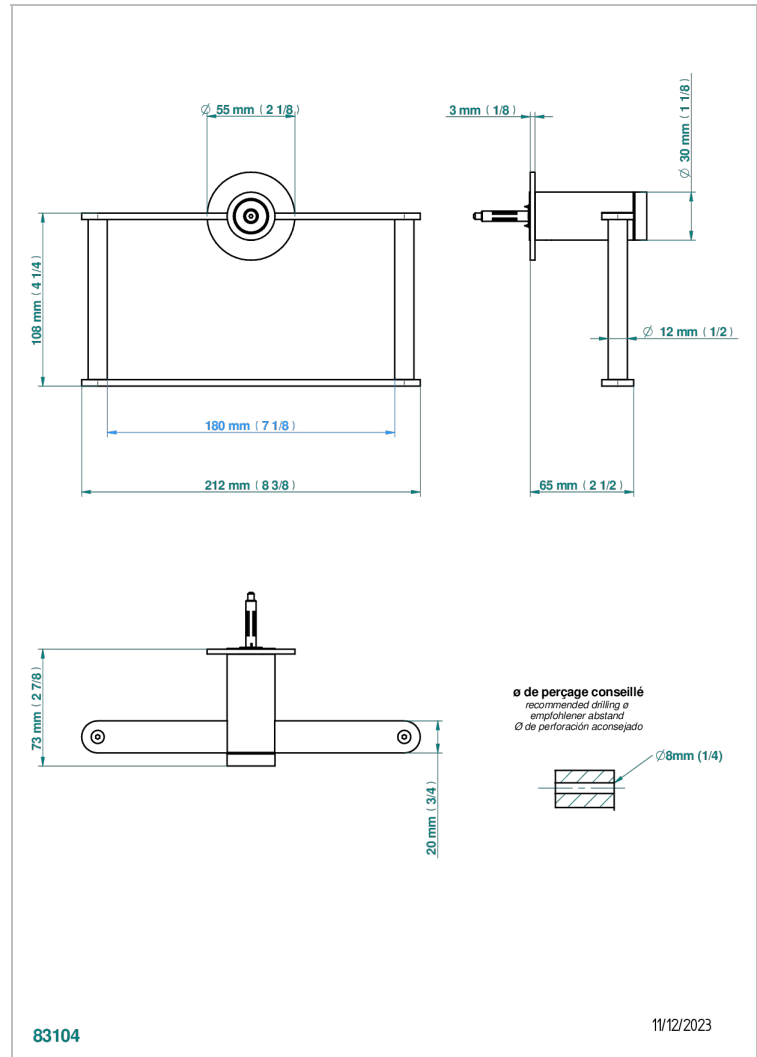

ZOOM.12

U4L-504N

Anneau porte-serviette

THG[®]
PARIS

CARACTÉRISTIQUES

- Zoom.12
- Anneau porte-serviette

FINITIONS DISPONIBLES

Bronze clair - D01
Chromé - A02
Doré brillant - F01
Doré mat - F07
Nickel brillant - B01
Nickel mat - C01