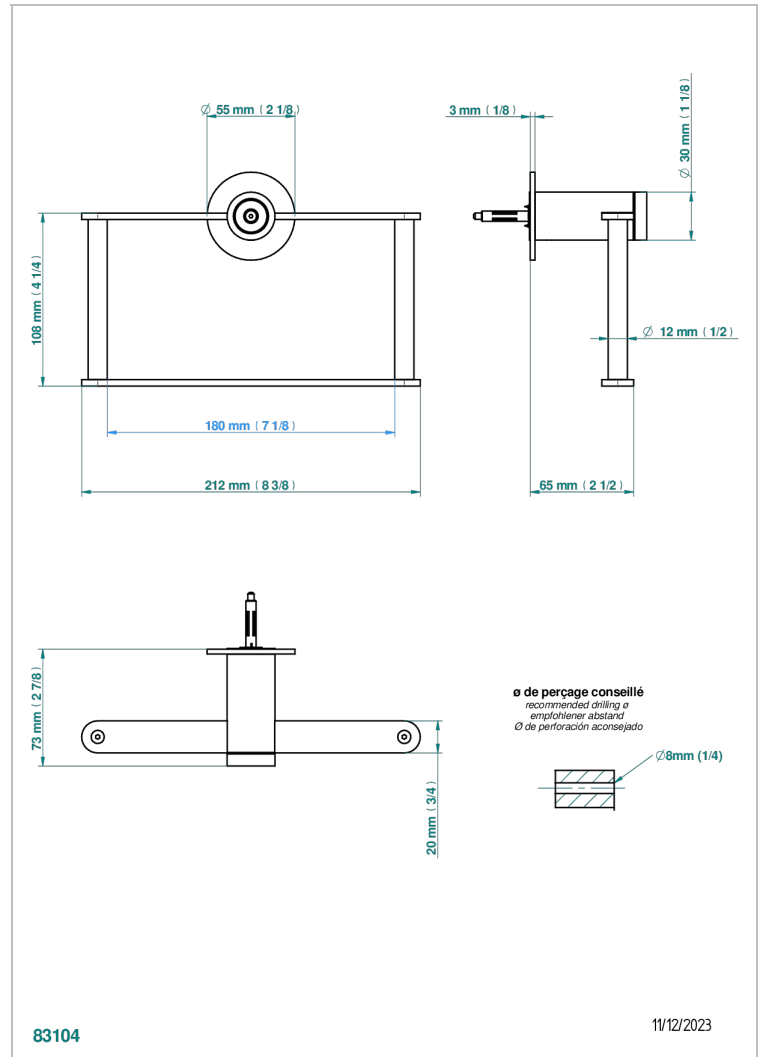

# ZOOM.12

U4L-504N

Toallero de anilla

THG<sup>®</sup>  
PARIS

## CARACTERÍSTICAS

- Zoom.12
- Toallero de anilla