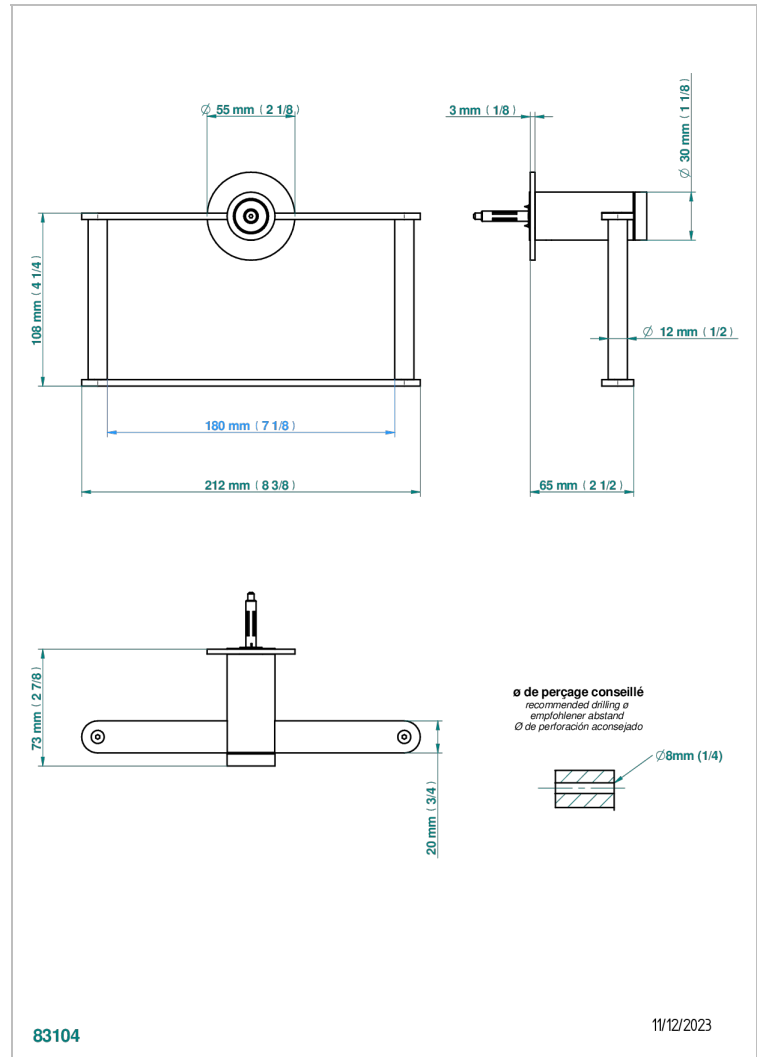

# ZOOM.12

U4L-504N

Toallero de anilla

THG<sup>®</sup>  
PARIS

## CARACTERÍSTICAS

- Zoom.12
- Toallero de anilla