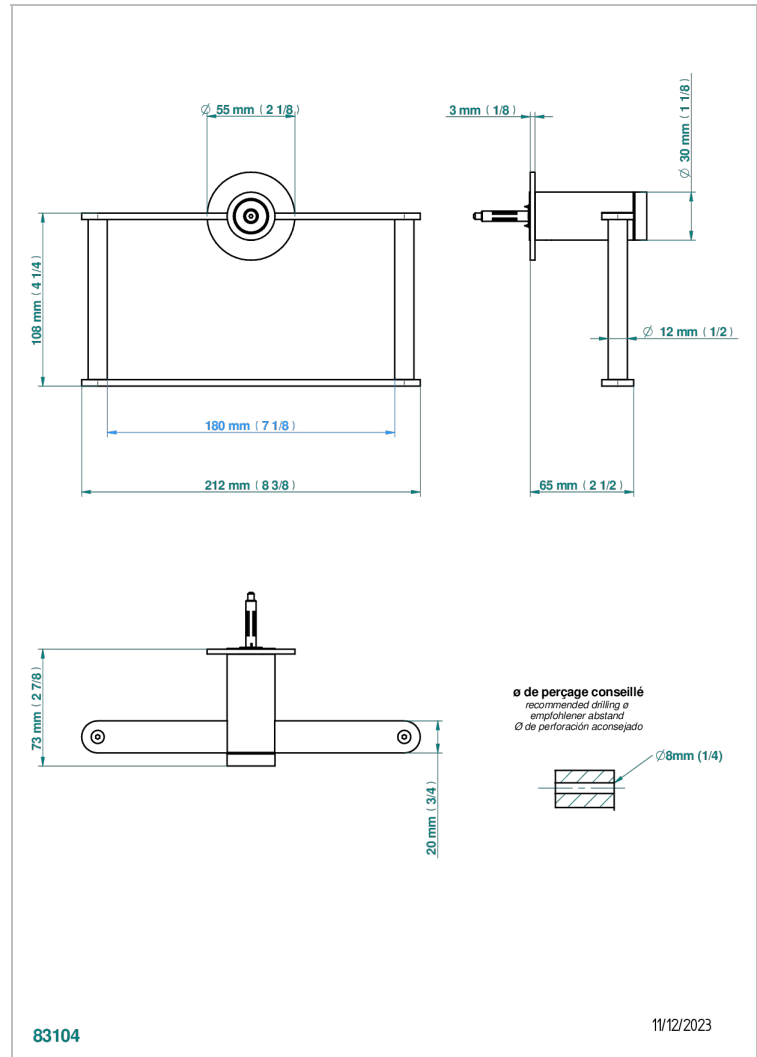

ZOOM.7

U4K-504N

Anneau porte-serviette

THG[®]
PARIS

CARACTÉRISTIQUES

- Zoom.7
- Anneau porte-serviette

FINITIONS DISPONIBLES

Bronze clair - D01
Chromé - A02
Doré brillant - F01
Doré mat - F07
Nickel brillant - B01
Nickel mat - C01