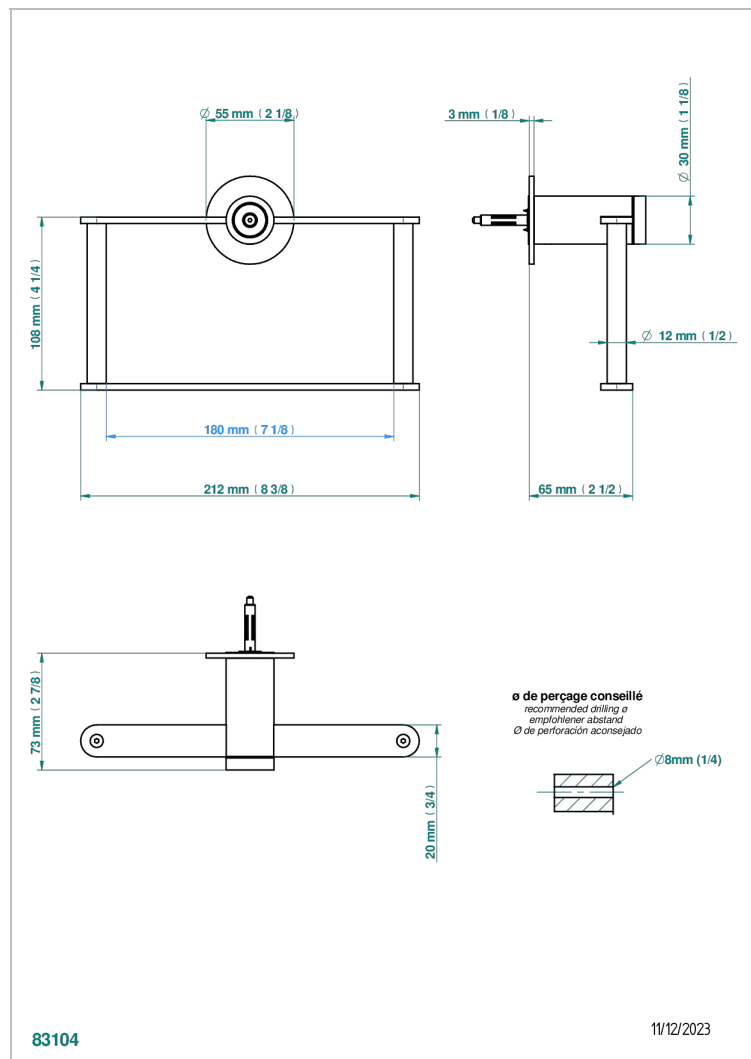

ZOOM.5

U4J-504N

Anneau porte-serviette

THG[®]
PARIS

CARACTÉRISTIQUES

- Zoom.5
- Anneau porte-serviette

FINITIONS DISPONIBLES

Bronze clair - D01
Chromé - A02
Doré brillant - F01
Doré mat - F07
Nickel brillant - B01
Nickel mat - C01