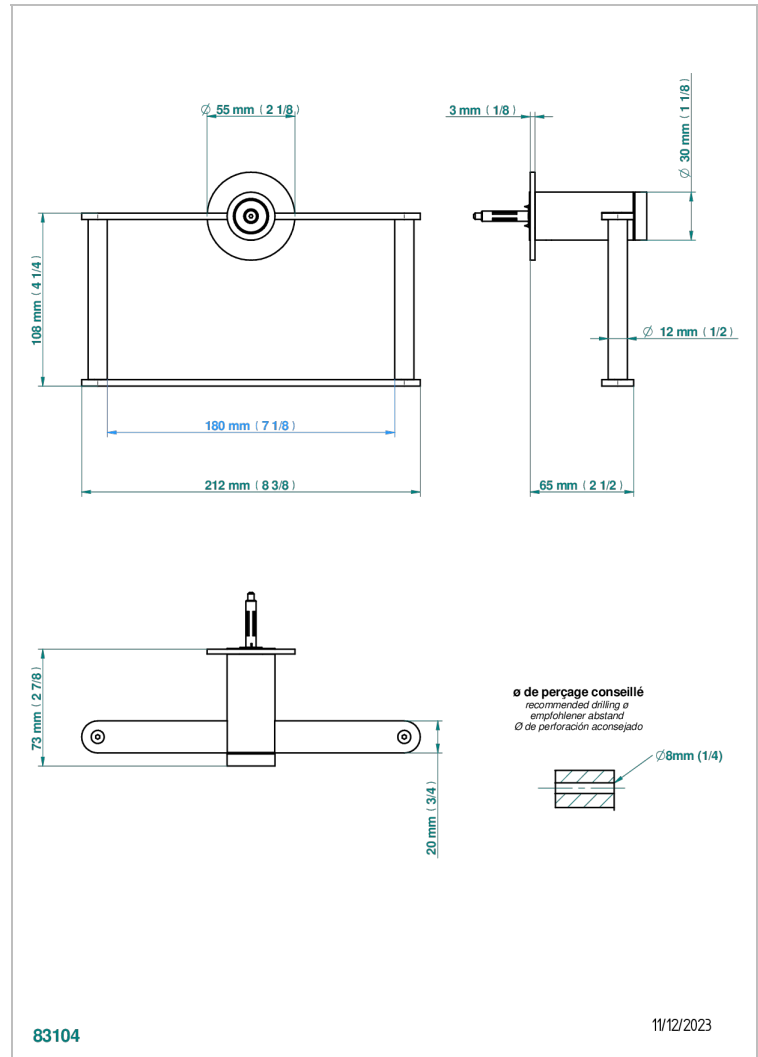

ZOOM.5

U4J-504N

Toallero de anilla

THG[®]
PARIS

CARACTERÍSTICAS

- Zoom.5
- Toallero de anilla

ACABADOS DISPONIBLES

Bronce claro - D01
Cerámica negra mate - D30
Cromo - A02
Dorado - F01
Dorado mate - F07
Dorado pálido - F30