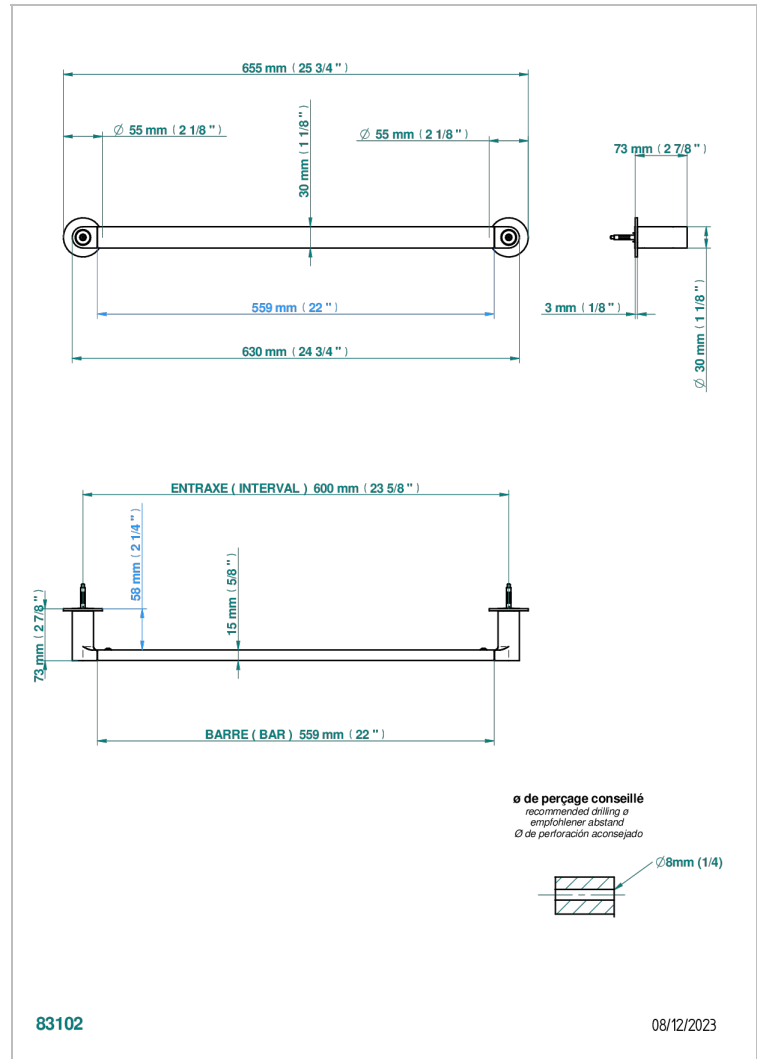

ZOOM.12

U4L-514/60

Porte-serviette 1 barre fixe long. 600 mm

THG[®]
PARIS

CARACTÉRISTIQUES

- Zoom.12
- Porte-serviette 1 barre fixe long. 600 mm

FINITIONS DISPONIBLES

Bronze clair - D01
Chromé - A02
Doré brillant - F01
Doré mat - F07
Nickel brillant - B01
Nickel mat - C01