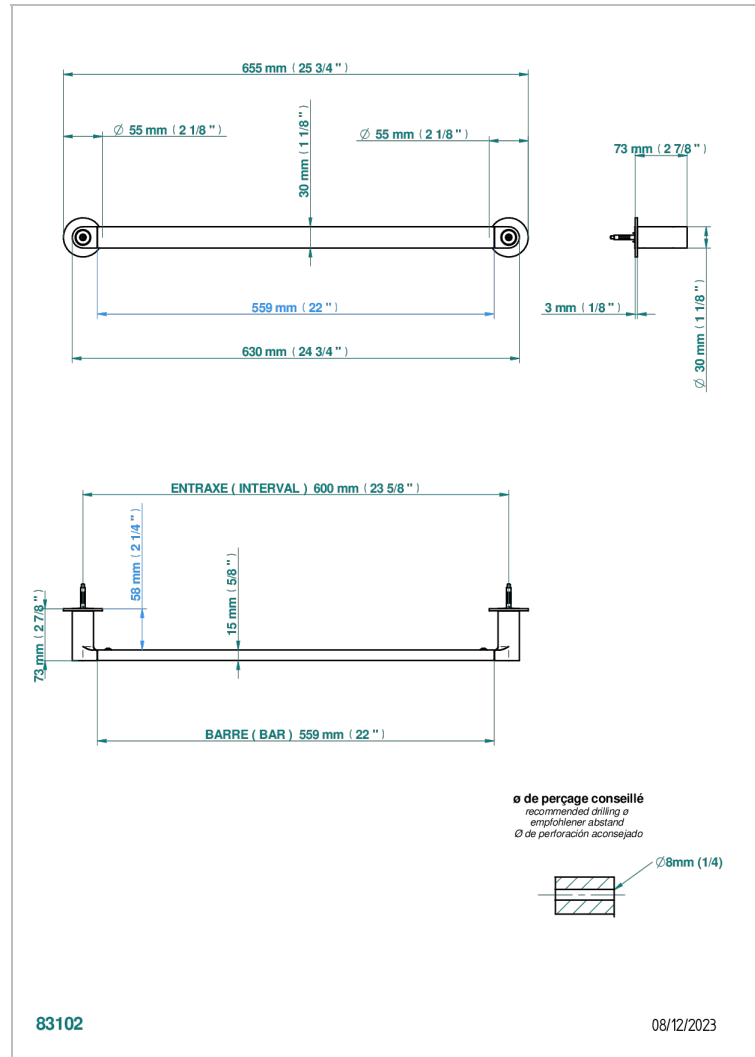

ZOOM.12

U4L-514/60

Toallero lg 600 mm

THG[®]
PARIS

CARACTERÍSTICAS

- Zoom.12
- Toallero lg 600 mm

ACABADOS DISPONIBLES

Bronce claro - D01
Cerámica negra mate - D30
Cromo - A02
Dorado - F01
Dorado mate - F07
Dorado pálido - F30