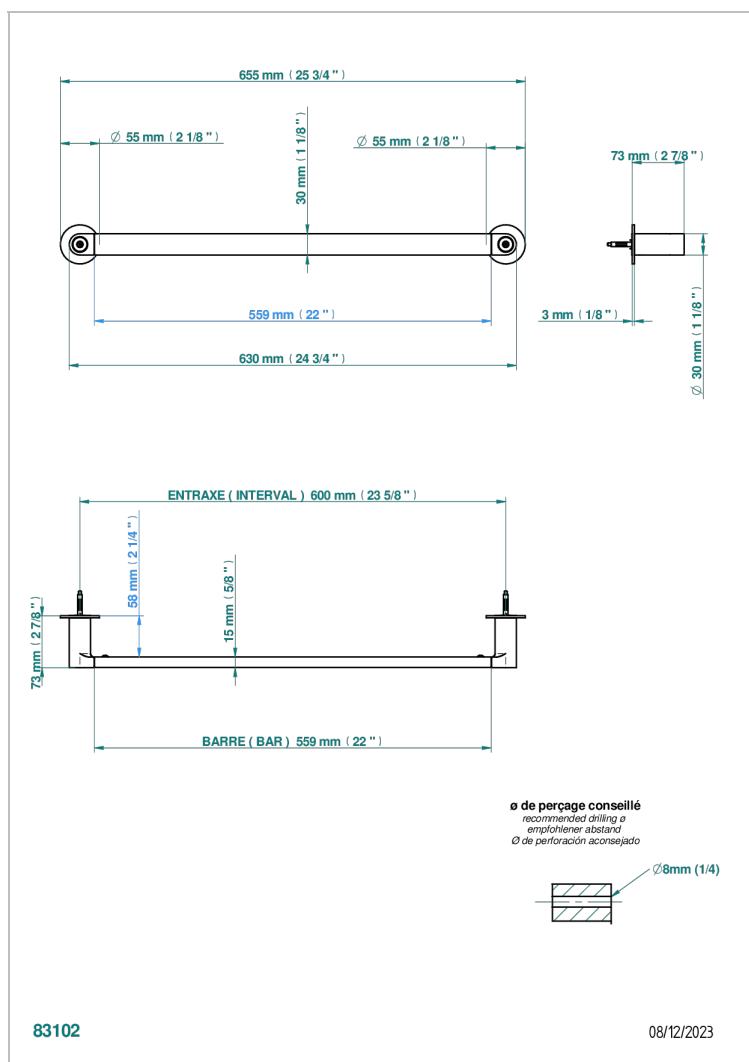

ZOOM.5

U4J-514/60

Toallero lg 600 mm

THG[®]
PARIS

CARACTERÍSTICAS

- Zoom.5
- Toallero lg 600 mm

ACABADOS DISPONIBLES

Bronce claro - D01
Cerámica negra mate - D30
Cromo - A02
Dorado - F01
Dorado mate - F07
Dorado pálido - F30