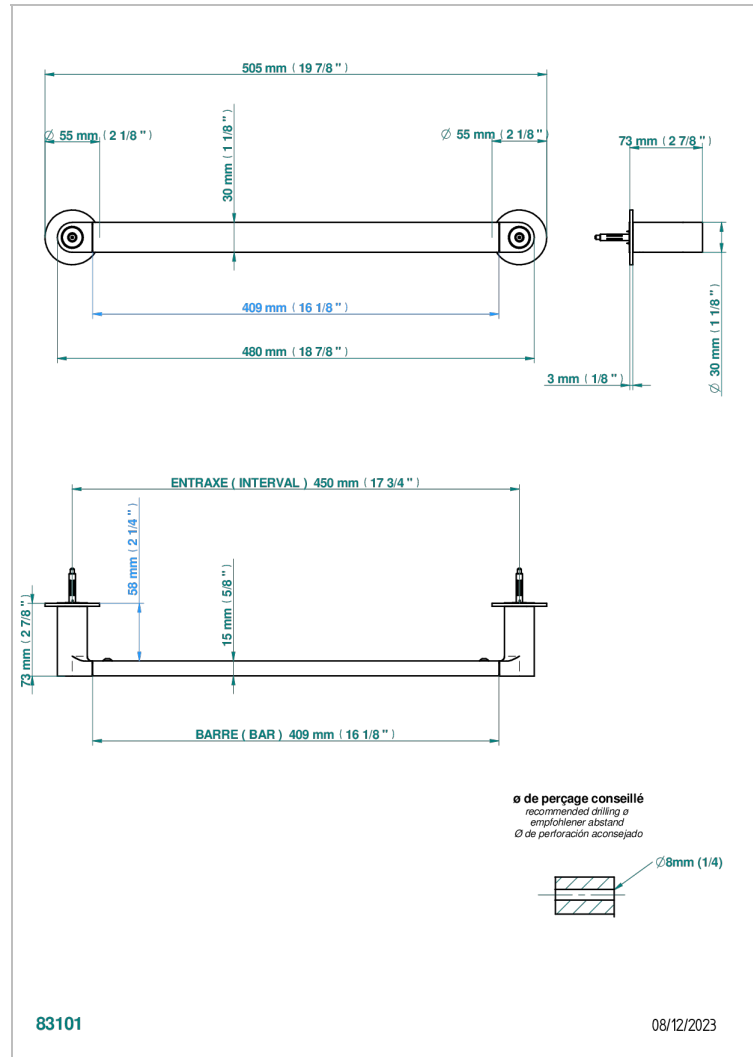

ZOOM.12

U4L-514/45

Porte-serviette 1 barre fixe long. 450 mm

THG[®]
PARIS

CARACTÉRISTIQUES

- Zoom.12
- Porte-serviette 1 barre fixe long. 450 mm

FINITIONS DISPONIBLES

Bronze clair - D01
Chromé - A02
Doré brillant - F01
Doré mat - F07
Nickel brillant - B01
Nickel mat - C01