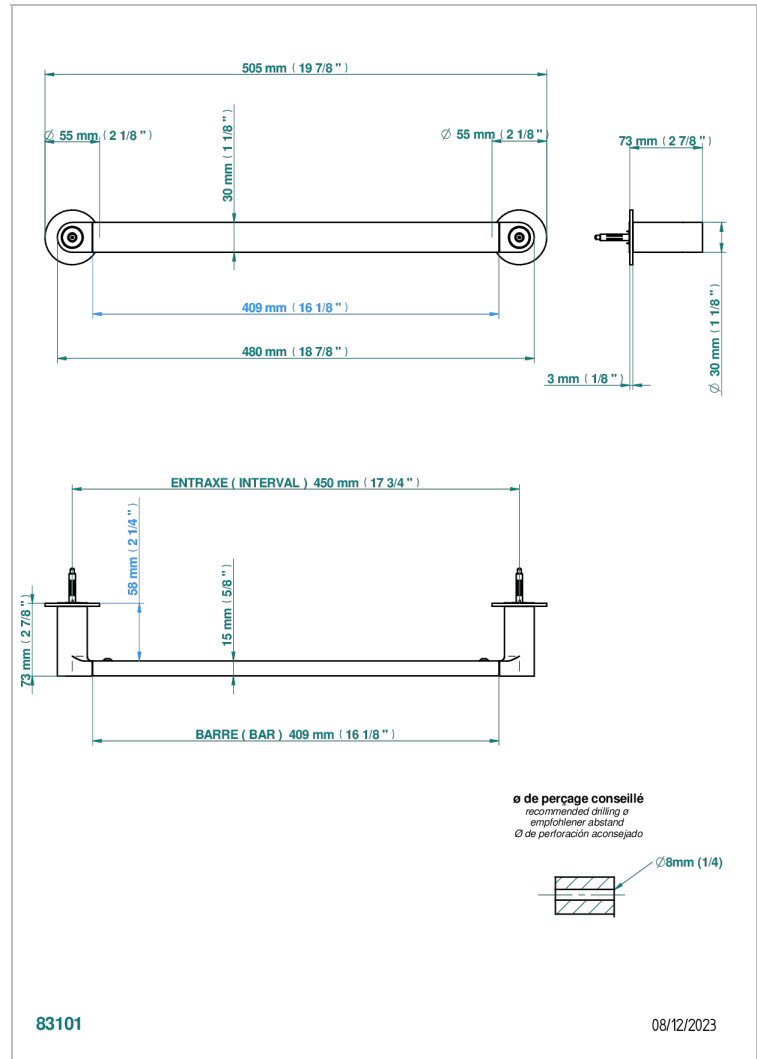

ZOOM.5

U4J-514/45

Porte-serviette 1 barre fixe long. 450 mm

THG[®]
PARIS

CARACTÉRISTIQUES

- Zoom.5
- Porte-serviette 1 barre fixe long. 450 mm

FINITIONS DISPONIBLES

Bronze clair - D01
Chromé - A02
Doré brillant - F01
Doré mat - F07
Nickel brillant - B01
Nickel mat - C01