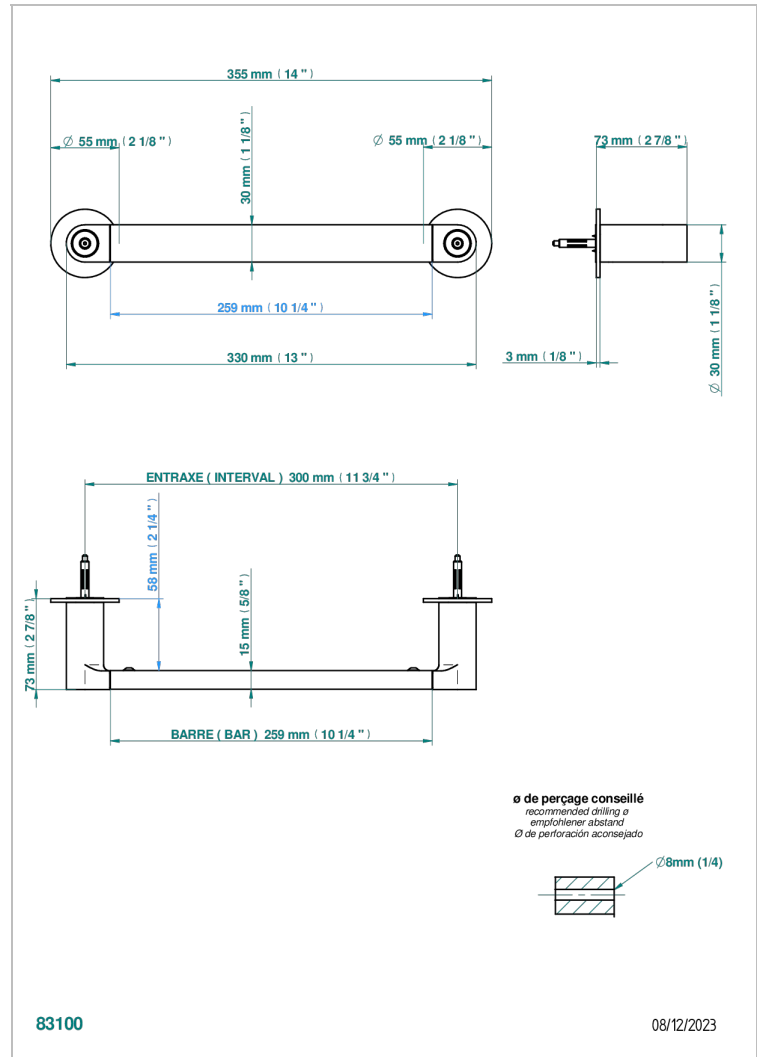

ZOOM.12

U4L-514/30

Porte-serviette 1 barre fixe long.300 mm

THG[®]
PARIS

CARACTERÍSTICAS

- Zoom.12
- Porte-serviette 1 barre fixe long.300 mm

ACABADOS DISPONIBLES

Bronce claro - D01
Cerámica negra mate - D30
Cromo - A02
Dorado - F01
Dorado mate - F07
Dorado pálido - F30