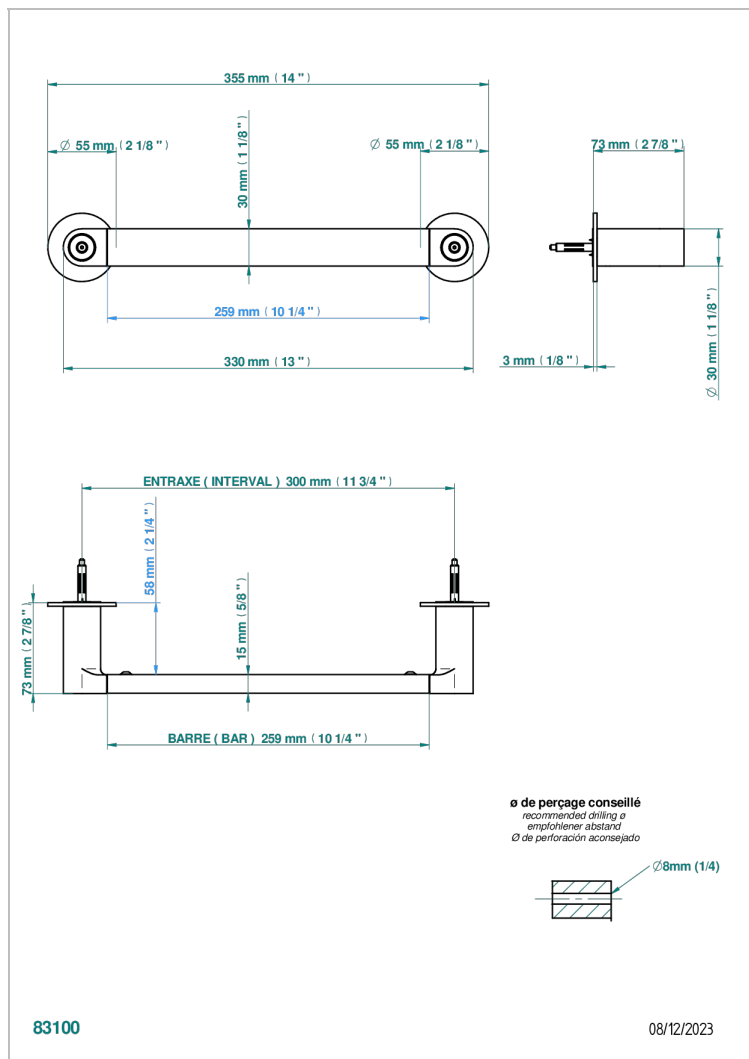

# ZOOM.12

U4L-514/30

Полотенцедержатель одинарный - фиксированная рейка 30 см

THG<sup>®</sup>  
PARIS

## ХАРАКТЕРИСТИКИ

- ZOOM.12
- Полотенцедержатель одинарный - фиксированная рейка 30 см