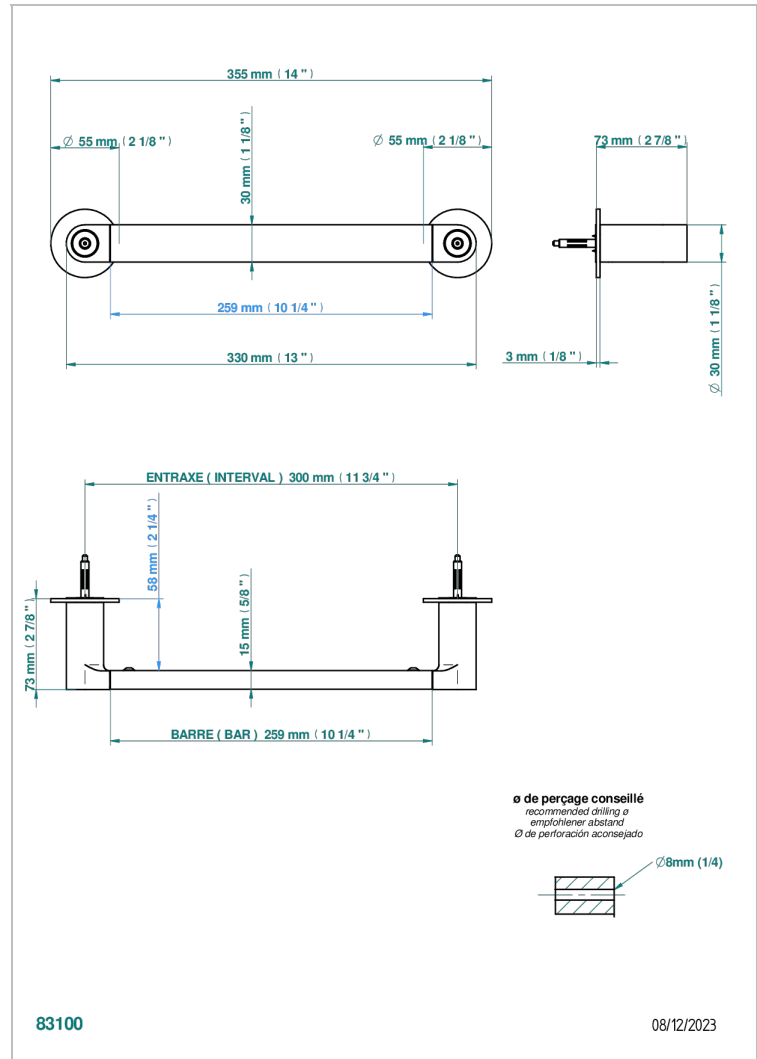

ZOOM.12

U4L-514/30

Porte-serviette 1 barre fixe long.300 mm

CARACTÉRISTIQUES

- Zoom.12
- Porte-serviette 1 barre fixe long.300 mm

FINITIONS DISPONIBLES

Bronze clair - D01
Chromé - A02
Doré brillant - F01
Doré mat - F07
Nickel brillant - B01
Nickel mat - C01