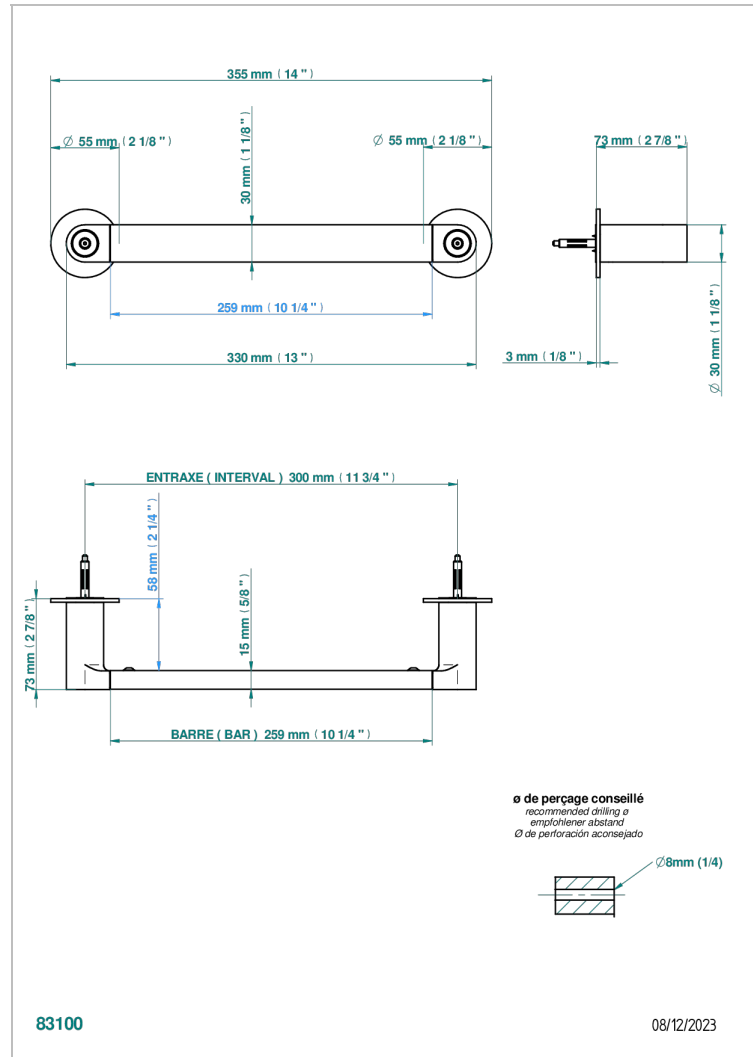

ZOOM.7

U4K-514/30

Porte-serviette 1 barre fixe long.300 mm

THG[®]
PARIS

CARACTERÍSTICAS

- Zoom.7
- Porte-serviette 1 barre fixe long.300 mm

ACABADOS DISPONIBLES

Bronce claro - D01
Cerámica negra mate - D30
Cromo - A02
Dorado - F01
Dorado mate - F07
Dorado pálido - F30