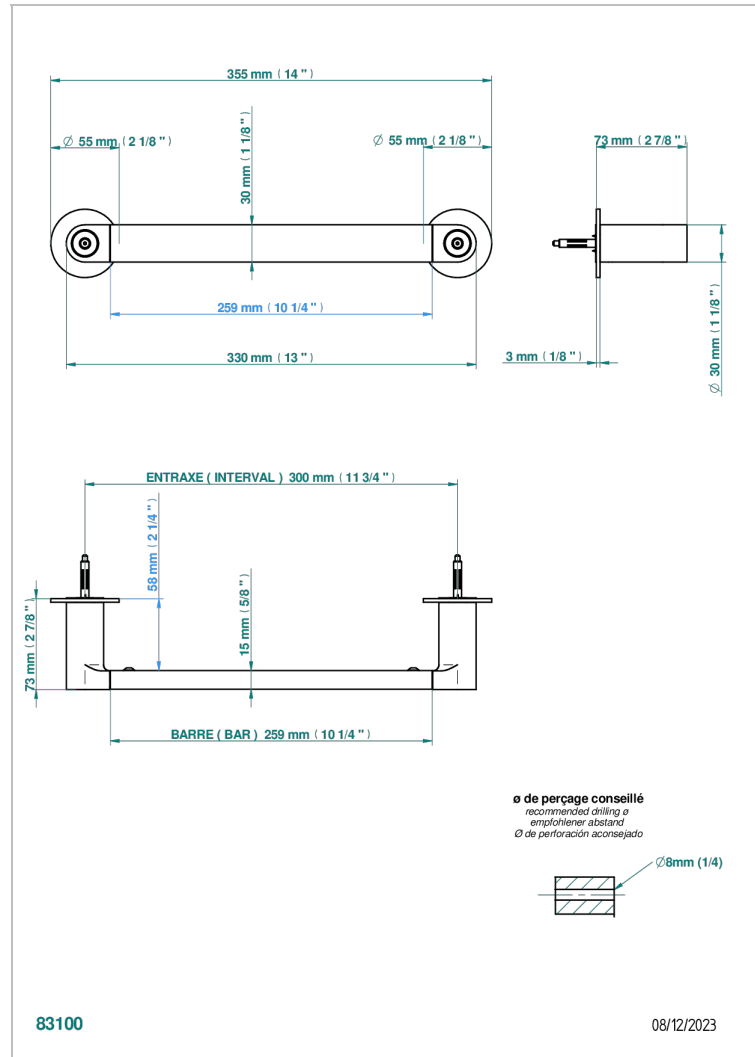

ZOOM.7

U4K-514/30

Porte-serviette 1 barre fixe long.300 mm

THG[®]
PARIS

CARACTERÍSTICAS

- Zoom.7
- Porte-serviette 1 barre fixe long.300 mm

ACABADOS DISPONIBLES

Bronce claro - D01
Cerámica negra mate - D30
Cromo - A02
Dorado - F01
Dorado mate - F07
Dorado pálido - F30