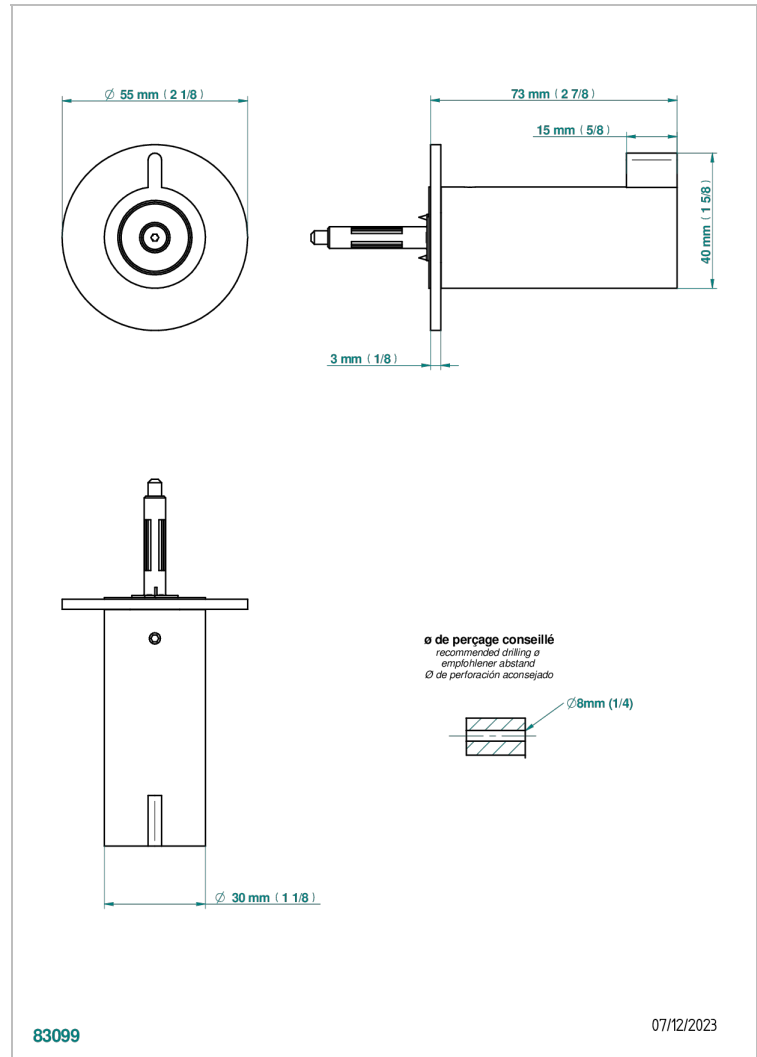

ZOOM.12

U4L-517

Percha de baño

THG[®]
PARIS

CARACTERÍSTICAS

- Zoom.12
- Percha de baño

ACABADOS DISPONIBLES

Bronce claro - D01
Cerámica negra mate - D30
Cromo - A02
Dorado - F01
Dorado mate - F07
Dorado pálido - F30