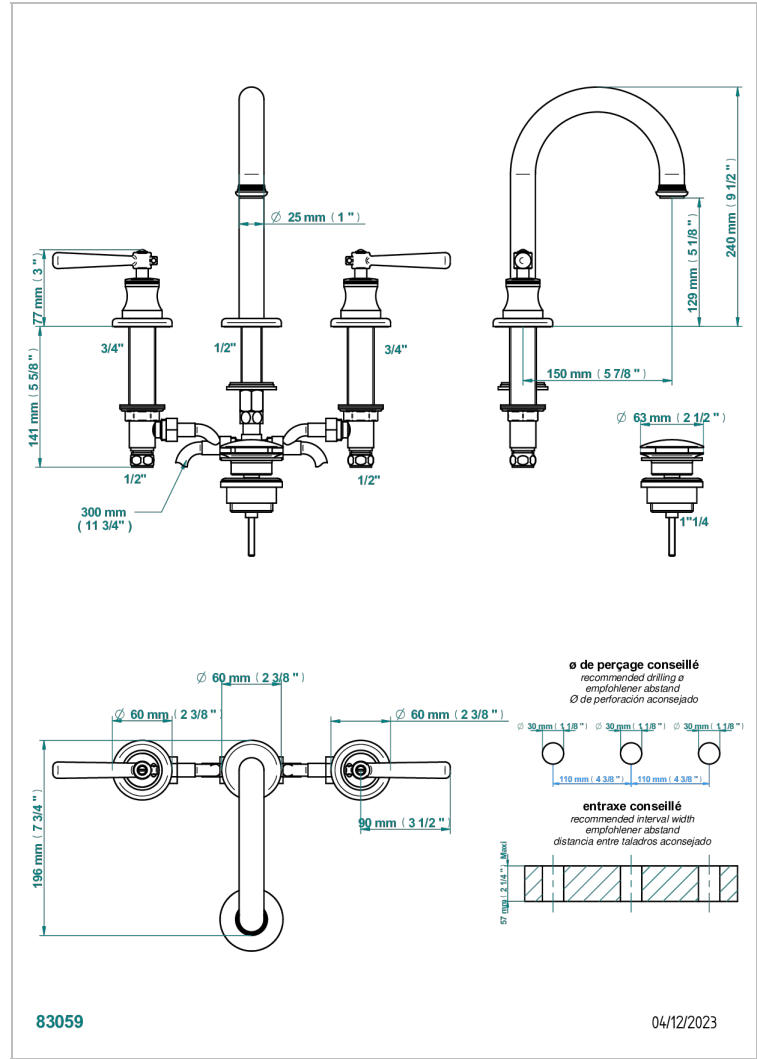

BEAUBOURG A MANETTES

G7B-152M

Mélangeur de lavabo 3 trous avec vidage, bec haut, serrage marbre

CARACTÉRISTIQUES

- ACS : 18ACCLY393
- NF : NF EN 200 - IA - Chrome

CERTIFICATIONS

FINITIONS DISPONIBLES

Bronze clair - D01
Chromé - A02
Chromé / doré - G02
Chromé mat - C02
Doré brillant - F01
Doré mat - F07