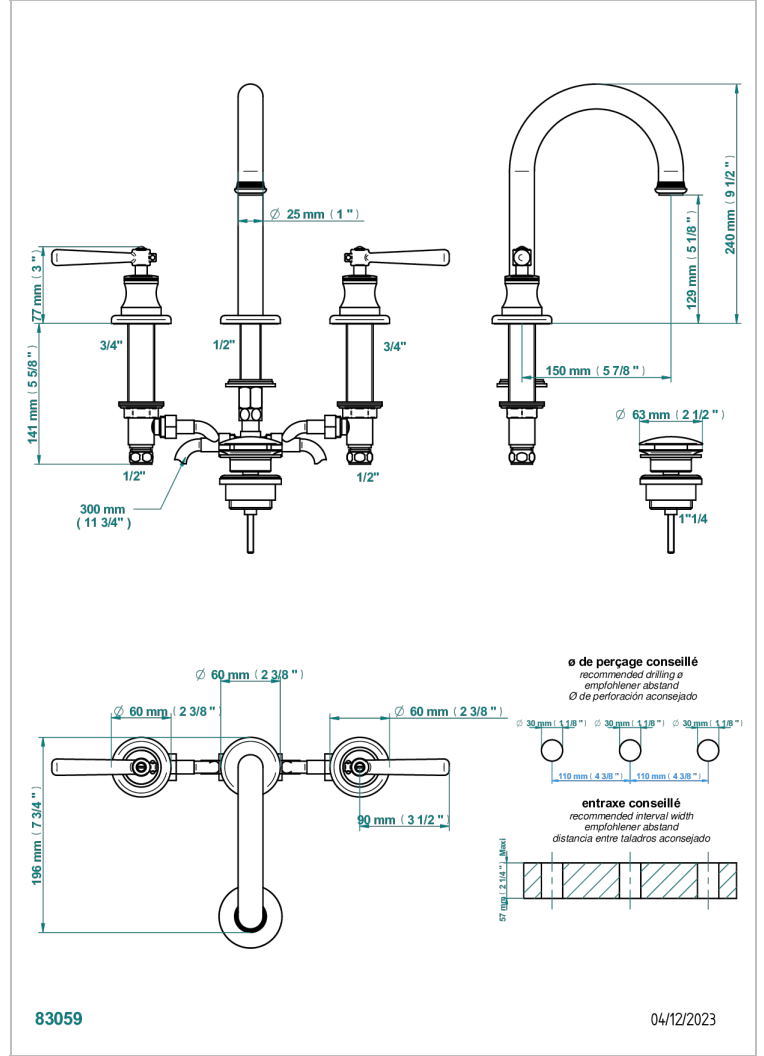

BEAUBOURG CON MANETAS

G7B-152M

Batería americana de lavabo 1/2" (caño alto) - llaves con cuerpo largo con vaciador

CARACTERÍSTICAS

- ACS : 18ACCLY393
- NF : NF EN 200 - IA - Chrome

ESTÁNDAR

ACABADOS DISPONIBLES