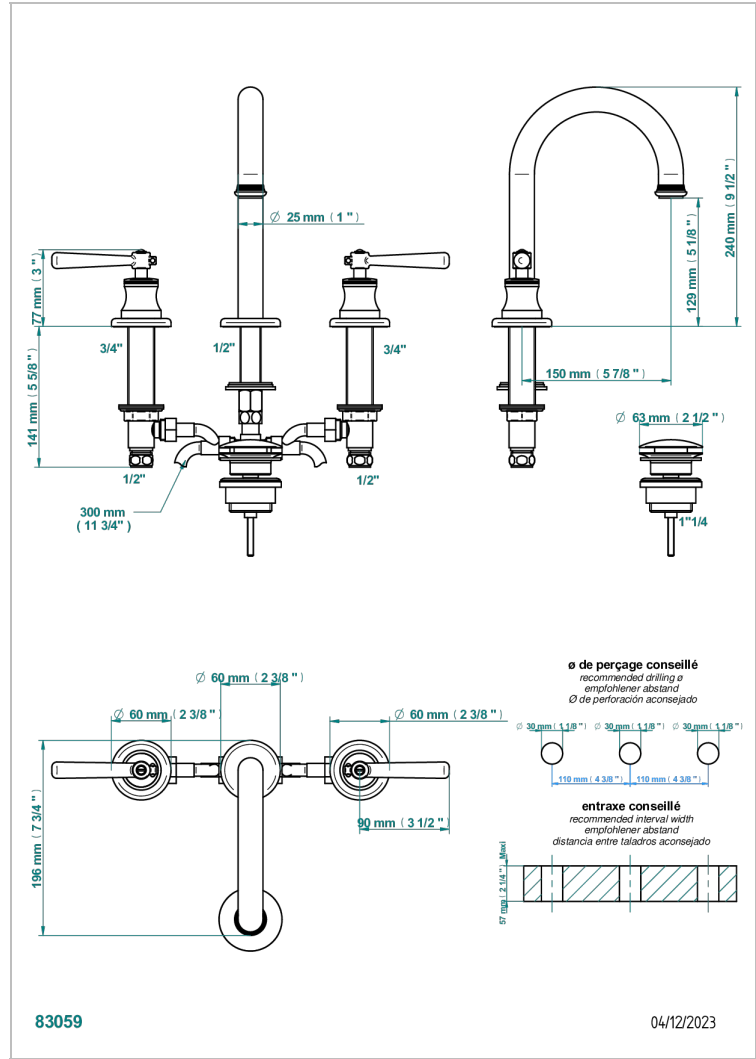

# BEAUBOURG A MANETTES

G7B-152M

Mélangeur de lavabo 3 trous avec vidage, bec haut, serrage marbre

## CARACTÉRISTIQUES

- ACS : 18ACCLY393
- NF : NF EN 200 - IA - Chrome