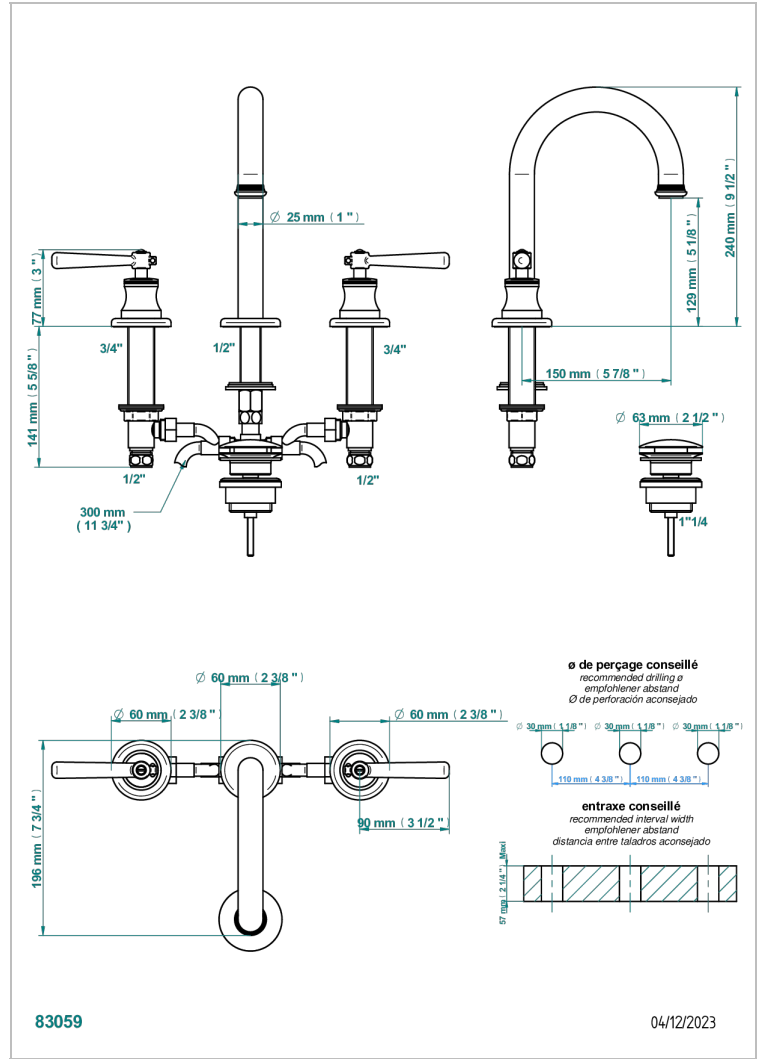

THG® PARIS

THG® PARIS

G7B-152M

3孔台盆龙头, 带下水器, 高喷嘴, 大理石紧固件

特色

- ACS : 18ACCLY393
- NF : NF EN 200 - IA - Chrome

标准

可选饰面