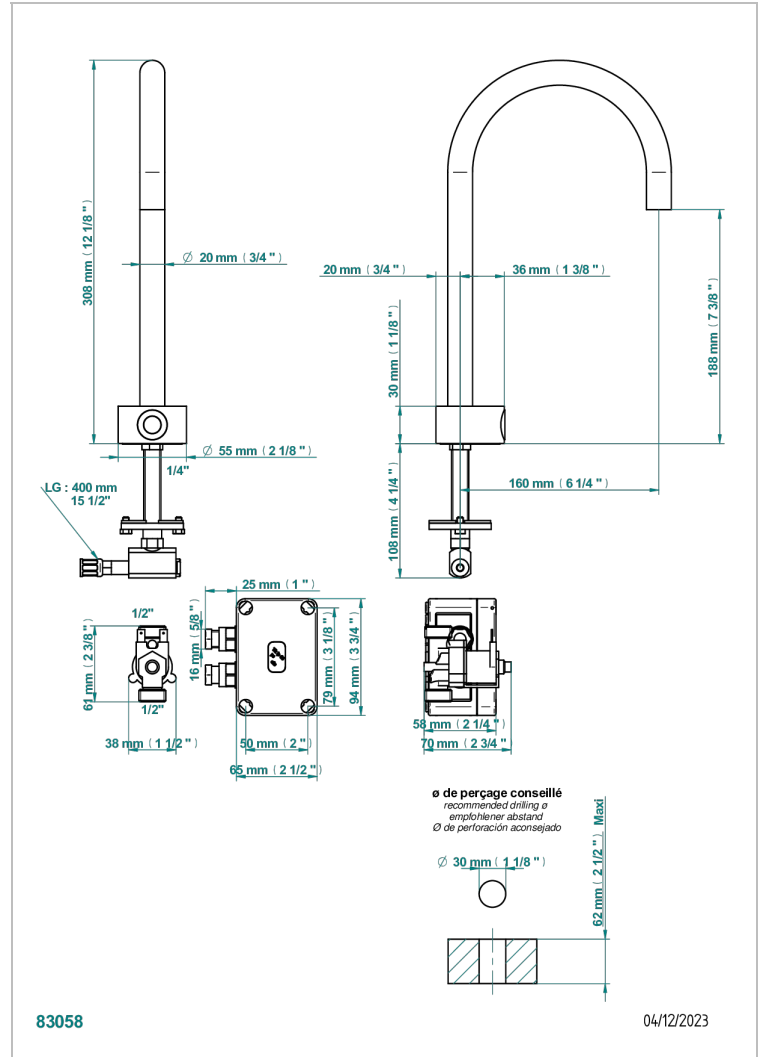

# YOKO DELTA HOWLITE

G7W-170IRS

Robinet lave-mains électronique à infrarouge, sans vidage - sur secteur

THG  
PARIS

## CARACTÉRISTIQUES

- ACS : 21ACCLY484

## PRODUITS ASSOCIÉS

- Ref. G00-5999 Mitigeur thermostatique fixation murale non apparent 1/2"
- Ref. G7W-6532 Mitigeur à cartouche progressive avec croisillon de style