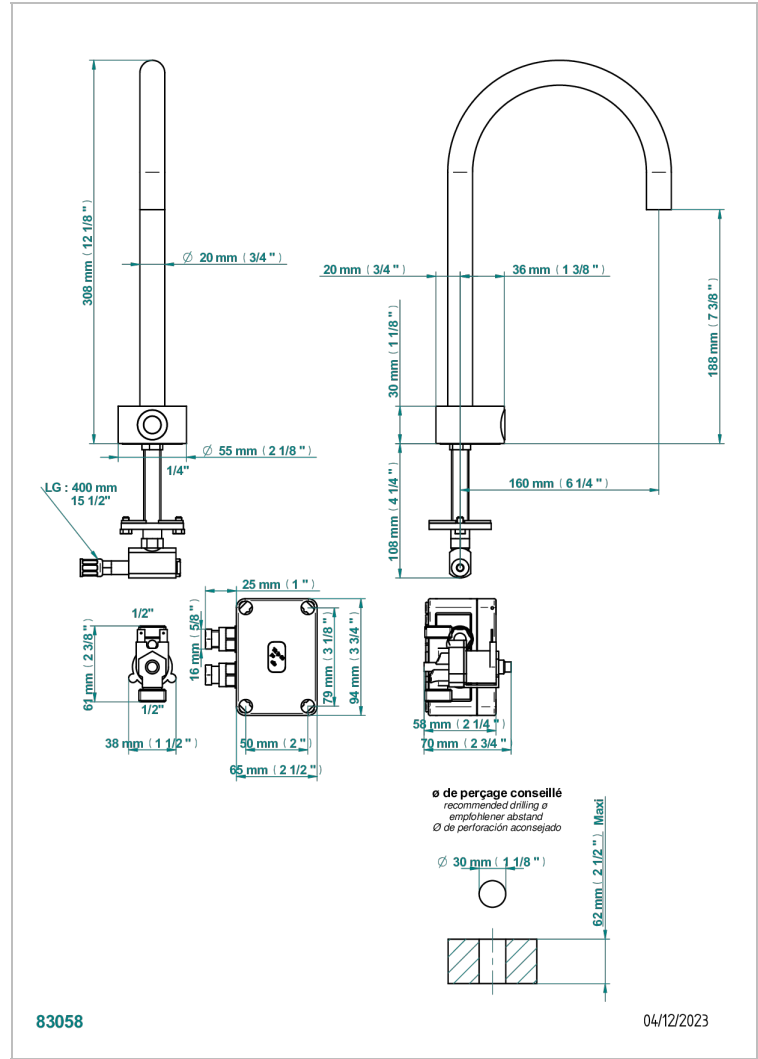

Electronic tap for washbasin with infra-red presence detection, without pop-up waste - mains-powered

特色

- ACS : 21ACCLY484

标准

相关的SKU

- Ref. G00-5999 淋浴池排水口，直径90毫米，可转向水平出水口（提供A02、B01、F01、F30型号，其他颜色请垂询我们）
- Ref. G7W-6532 Rim mounted ceramic mixer with progressive cartridge