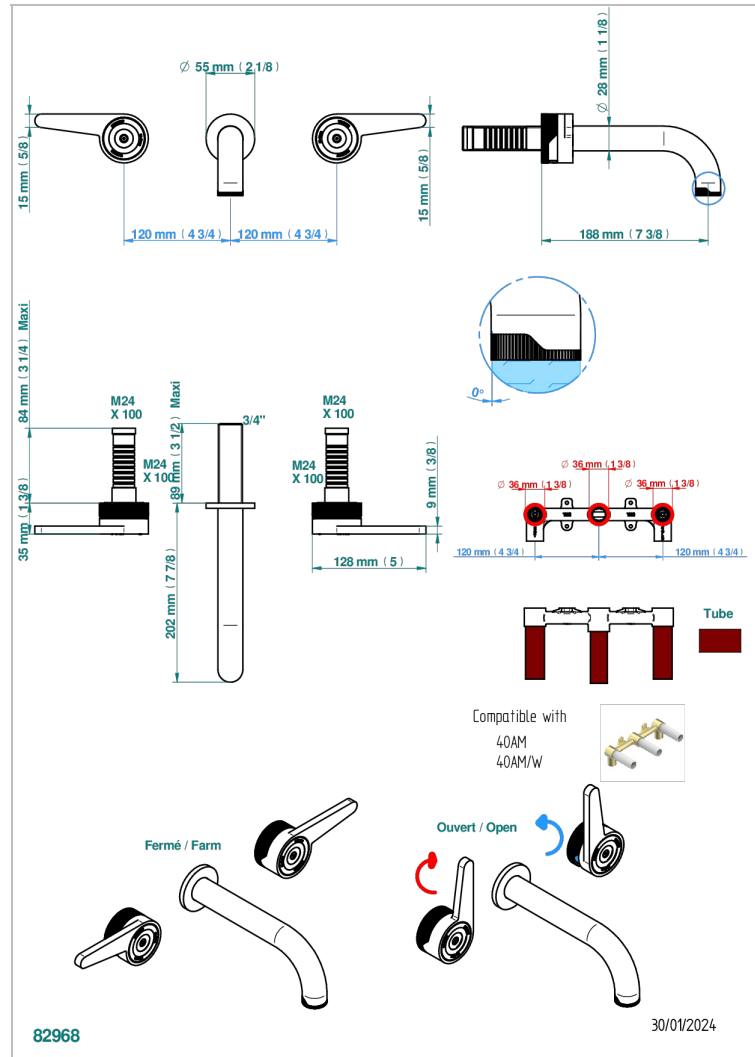

ZOOM.12

U4L-41GBT

Garniture pour mélangeur de bain mural, bec tube

CARACTÉRISTIQUES

- Zoom.12
- Garniture pour mélangeur de bain mural, bec tube

FINITIONS DISPONIBLES

Bronze clair - D01
Chromé - A02
Doré brillant - F01
Doré mat - F07
Nickel brillant - B01
Nickel mat - C01

Noir mat céramique - D30
Or pâle - F30
Or pâle mat - F31
Pvd blush - H62
Pvd blush mat - H60
Pvd couleur bronze brown - F33

Pvd couleur bronze brown - mat - F34
Pvd couleur doré - H52
Pvd couleur doré mat - H53
Pvd couleur laiton - H49
Pvd couleur laiton mat - H50
Pvd couleur nickel - H55