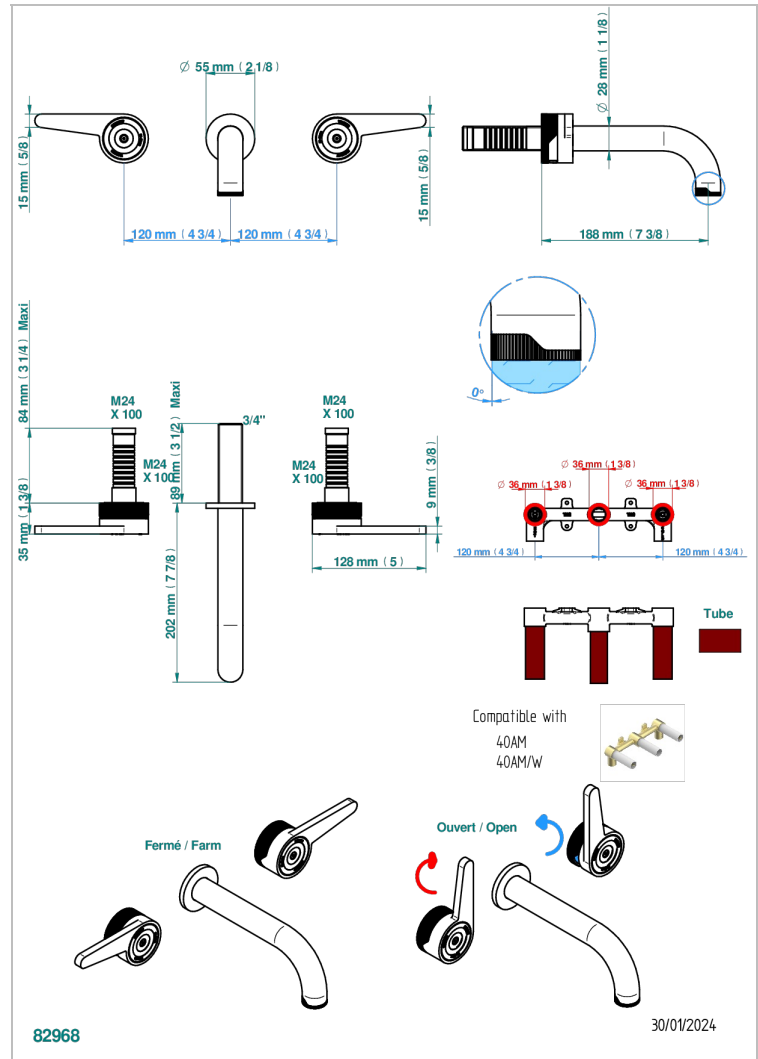

ZOOM.12

U4L-41GBT

Garniture pour mélangeur de bain mural, bec tube

THG
PARIS

CHARACTERISTIC

- Zoom.12
- Garniture pour mélangeur de bain mural, bec tube

AVAILABLE FINITIONS

Black ceram - D30
Blush PVD - H62
Brass color PVD - H49
Brown bronze color PVD - F33
Gold color PVD - H52
Graphite PVD - H64