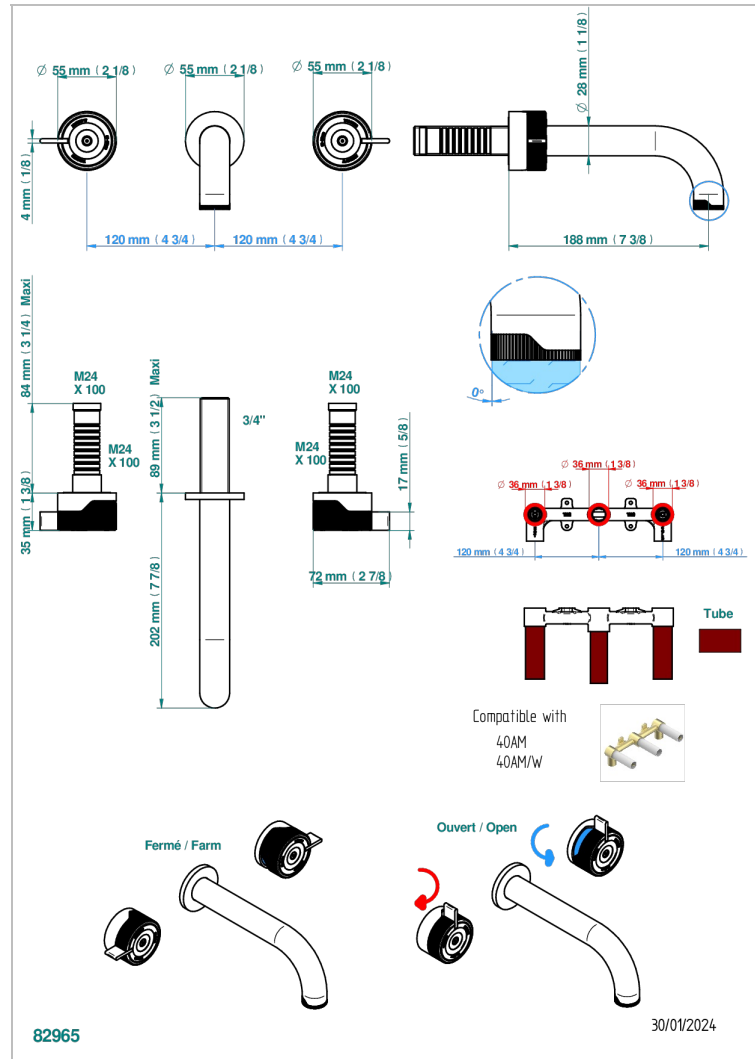

ZOOM.7

U4K-41GBT

Garniture pour mélangeur de bain mural, bec tube

THG[®]
PARIS

CARACTÉRISTIQUES

- Zoom.7
- Garniture pour mélangeur de bain mural, bec tube

FINITIONS DISPONIBLES

Bronze clair - D01
Chromé - A02
Doré brillant - F01
Doré mat - F07
Nickel brillant - B01
Nickel mat - C01

Noir mat céramique - D30
Or pâle - F30
Or pâle mat - F31
Pvd blush - H62
Pvd blush mat - H60
Pvd couleur bronze brown - F33

Pvd couleur bronze brown - mat - F34
Pvd couleur doré - H52
Pvd couleur doré mat - H53
Pvd couleur laiton - H49
Pvd couleur laiton mat - H50
Pvd couleur nickel - H55