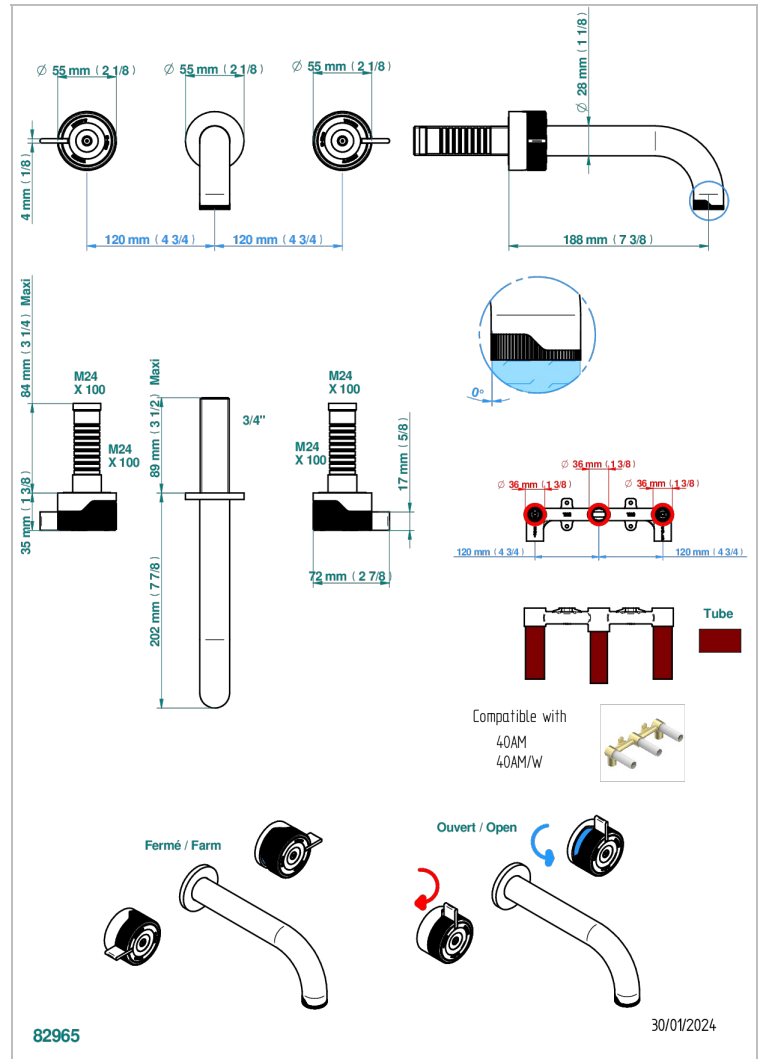

# ZOOM.7

U4K-41GBT

Garniture pour mélangeur de bain mural, bec tube

THG<sup>®</sup>  
PARIS

## CARACTERÍSTICAS

- Zoom.7
- Garniture pour mélangeur de bain mural, bec tube