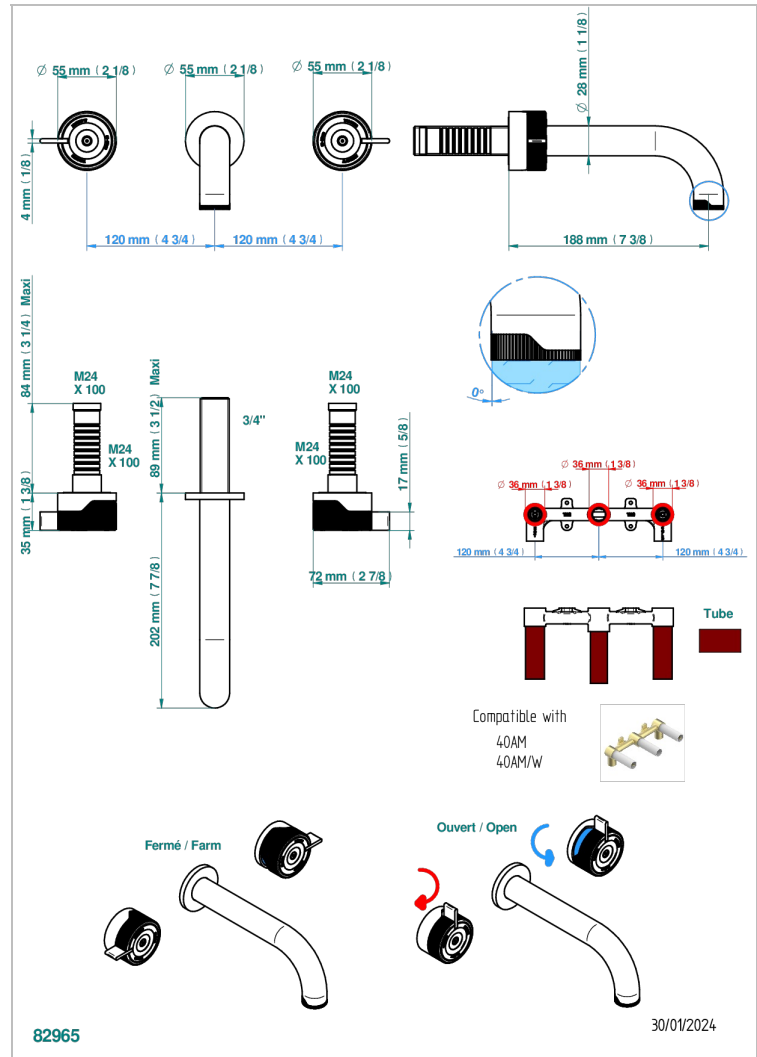

# ZOOM.7

U4K-41GBT

Garniture pour mélangeur de bain mural, bec tube

THG<sup>®</sup>  
PARIS

## CARACTERÍSTICAS

- Zoom.7
- Garniture pour mélangeur de bain mural, bec tube

## ACABADOS DISPONIBLES

Bronce claro - D01  
Cerámica negra mate - D30  
Cromo - A02  
Dorado - F01  
Dorado mate - F07  
Dorado pálido - F30

Dorado pálido mate (sin barniz) - F31  
Níquel - B01  
Níquel mate - C01  
Pvd blush - H62  
Pvd blush mate - H60  
Pvd color latón - H49