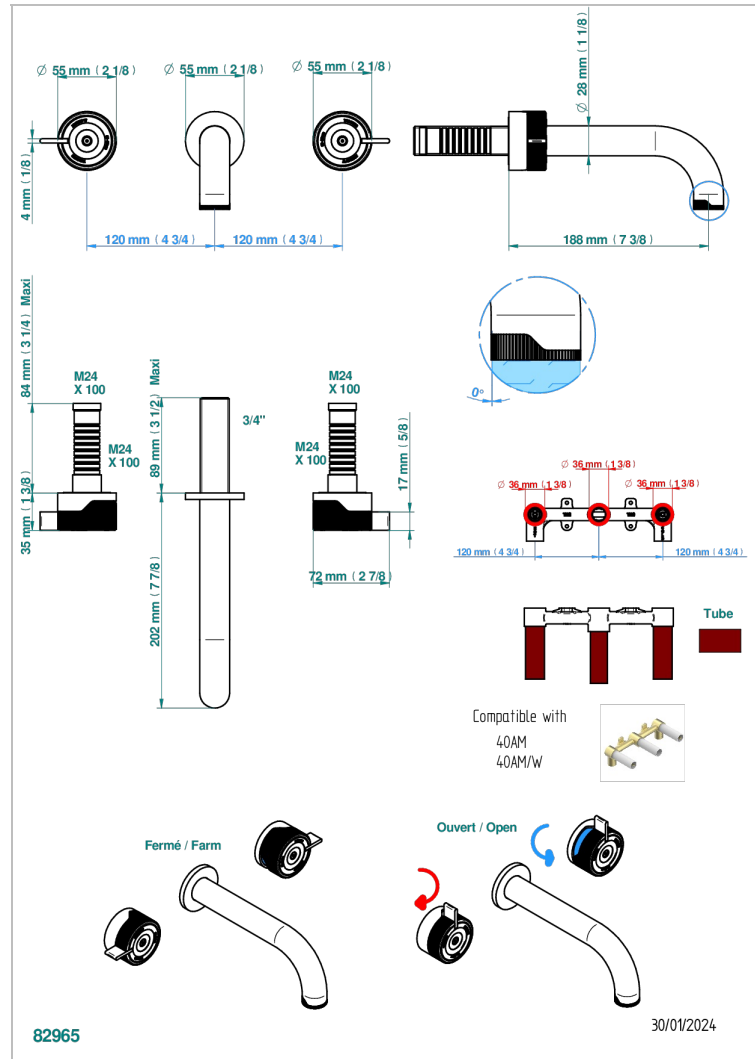

# ZOOM.7

U4K-41GBT

Garniture pour mélangeur de bain mural, bec tube

## CHARACTERISTIC

- Zoom.7
- Garniture pour mélangeur de bain mural, bec tube