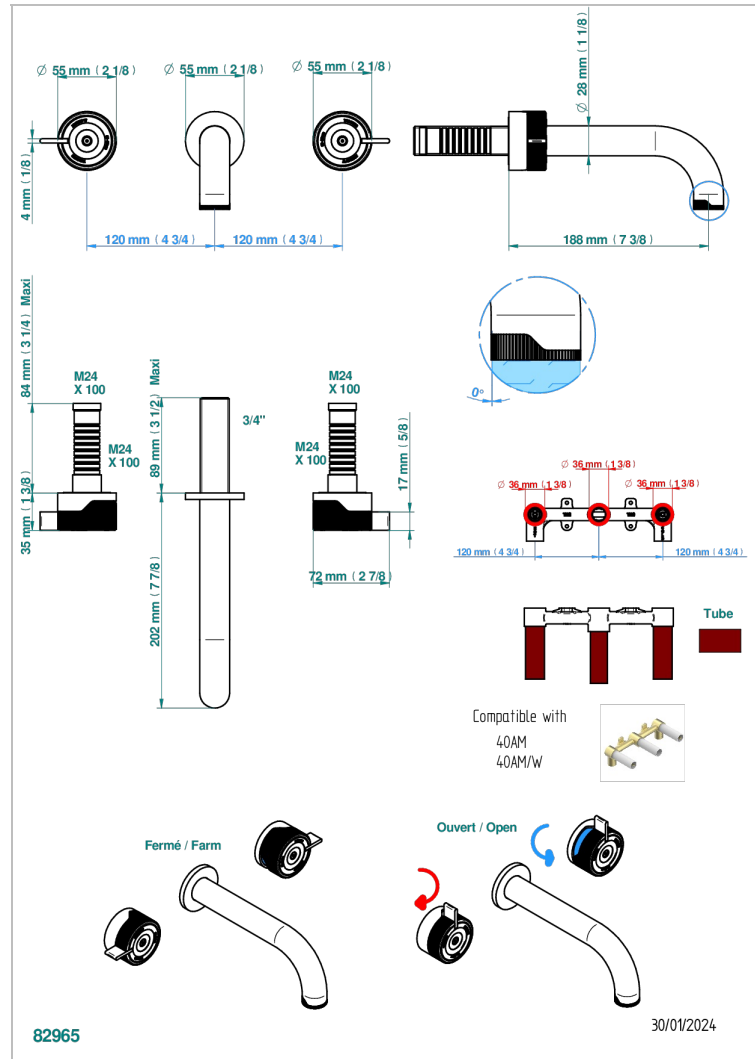

# ZOOM.7

U4K-41GBT

Garniture pour mélangeur de bain mural, bec tube

THG<sup>®</sup>  
PARIS

## CHARACTERISTIC

- Zoom.7
- Garniture pour mélangeur de bain mural, bec tube