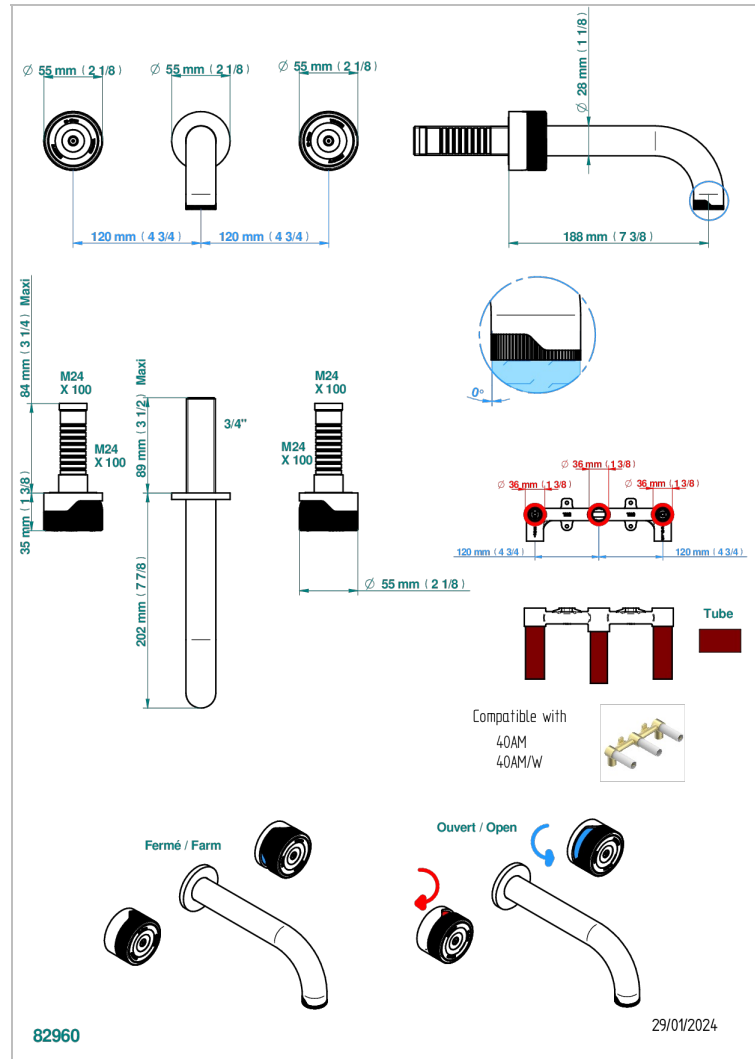

ZOOM.5

U4J-41GBT

Garniture pour mélangeur de bain mural, bec tube

THG[®]
PARIS

CARACTÉRISTIQUES

- Zoom.5
- Garniture pour mélangeur de bain mural, bec tube

FINITIONS DISPONIBLES

Bronze clair - D01
Chromé - A02
Doré brillant - F01
Doré mat - F07
Nickel brillant - B01
Nickel mat - C01

Noir mat céramique - D30
Or pâle - F30
Or pâle mat - F31
Pvd blush - H62
Pvd blush mat - H60
Pvd couleur bronze brown - F33

Pvd couleur bronze brown - mat - F34
Pvd couleur doré - H52
Pvd couleur doré mat - H53
Pvd couleur laiton - H49
Pvd couleur laiton mat - H50
Pvd couleur nickel - H55

Pvd couleur nickel mat - H56
Pvd graphite - H64
Pvd graphite mat - H65
Pvd umber - H66
Pvd umber mat - H67