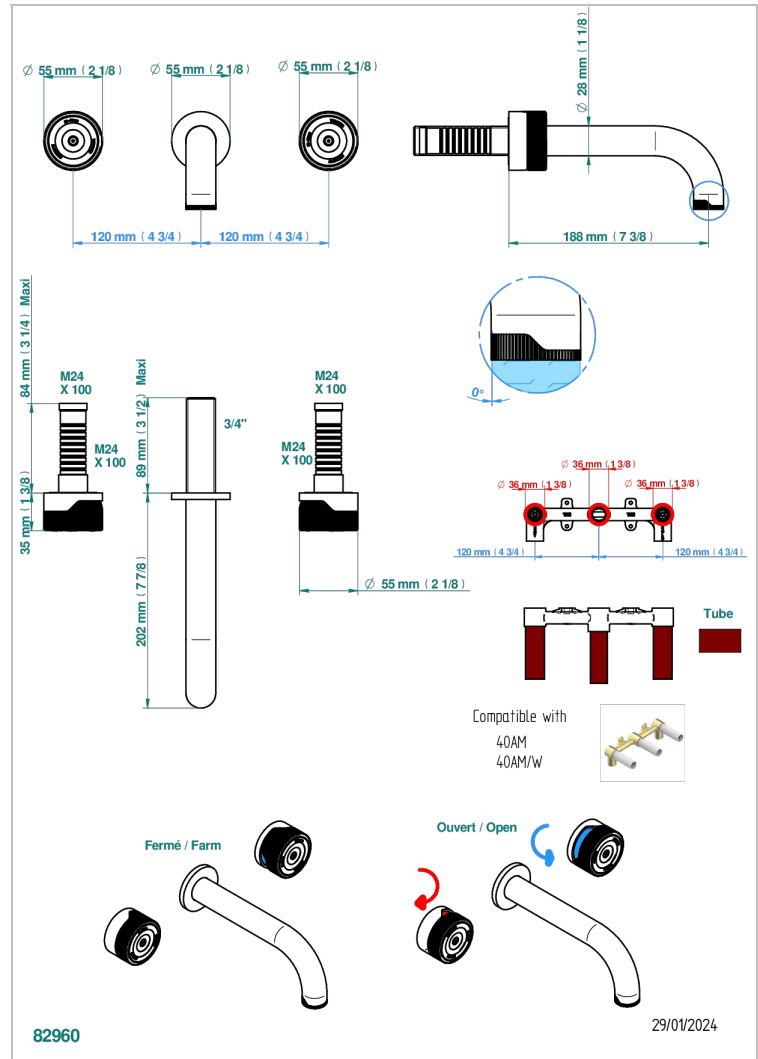

# ZOOM.5

U4J-41GBT

Garniture pour mélangeur de bain mural, bec tube

THG<sup>®</sup>  
PARIS

## CARACTERÍSTICAS

- Zoom.5
- Garniture pour mélangeur de bain mural, bec tube

## ACABADOS DISPONIBLES

Bronce claro - D01  
Cerámica negra mate - D30  
Cromo - A02  
Dorado - F01  
Dorado mate - F07  
Dorado pálido - F30

Dorado pálido mate (sin barniz) - F31  
Níquel - B01  
Níquel mate - C01  
Pvd blush - H62  
Pvd blush mate - H60  
Pvd color latón - H49