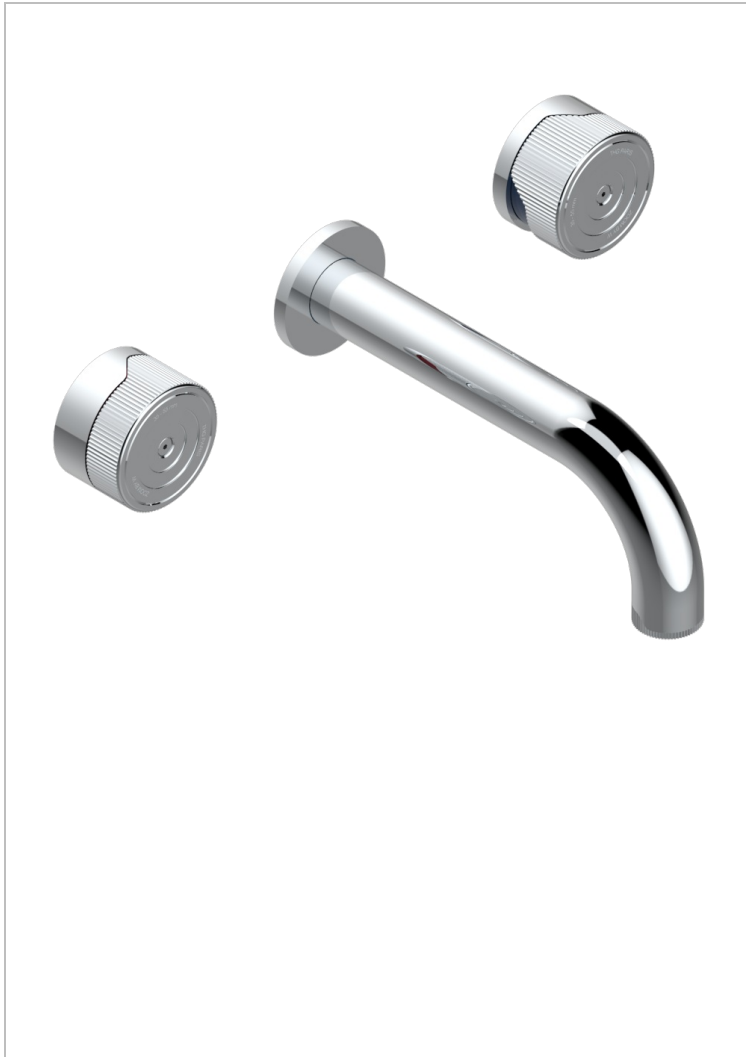

# ZOOM.5

U4J-41GBT

Garniture pour mélangeur de bain mural, bec tube

THG<sup>®</sup>  
PARIS

## CARACTERÍSTICAS

- Zoom.5
- Garniture pour mélangeur de bain mural, bec tube

## ACABADOS DISPONIBLES

Bronce claro - D01  
Cerámica negra mate - D30  
Cromo - A02  
Dorado - F01  
Dorado mate - F07  
Dorado pálido - F30

Dorado pálido mate (sin barniz) - F31  
Níquel - B01  
Níquel mate - C01  
Pvd blush - H62  
Pvd blush mate - H60  
Pvd color latón - H49