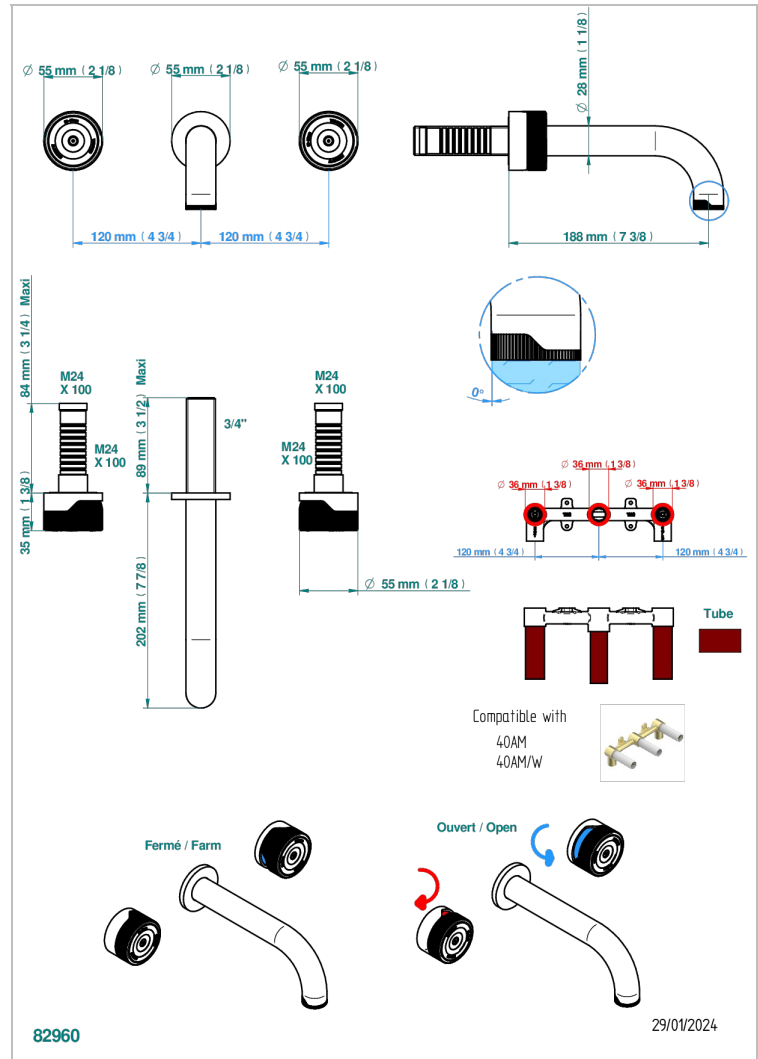

ZOOM.5

U4J-41GBT

Garniture pour mélangeur de bain mural, bec tube

THG[®]
PARIS

CARACTERÍSTICAS

- Zoom.5
- Garniture pour mélangeur de bain mural, bec tube

ACABADOS DISPONIBLES

Bronce claro - D01
Cerámica negra mate - D30
Cromo - A02
Dorado - F01
Dorado mate - F07
Dorado pálido - F30

Dorado pálido mate (sin barniz) - F31
Níquel - B01
Níquel mate - C01
Pvd blush - H62
Pvd blush mate - H60
Pvd color latón - H49

Pvd color latón mate - H50
Pvd color níquel - H55
Pvd color níquel mate - H56
Pvd color oro - H52
Pvd color oro mate - H53
Pvd grafito - H64