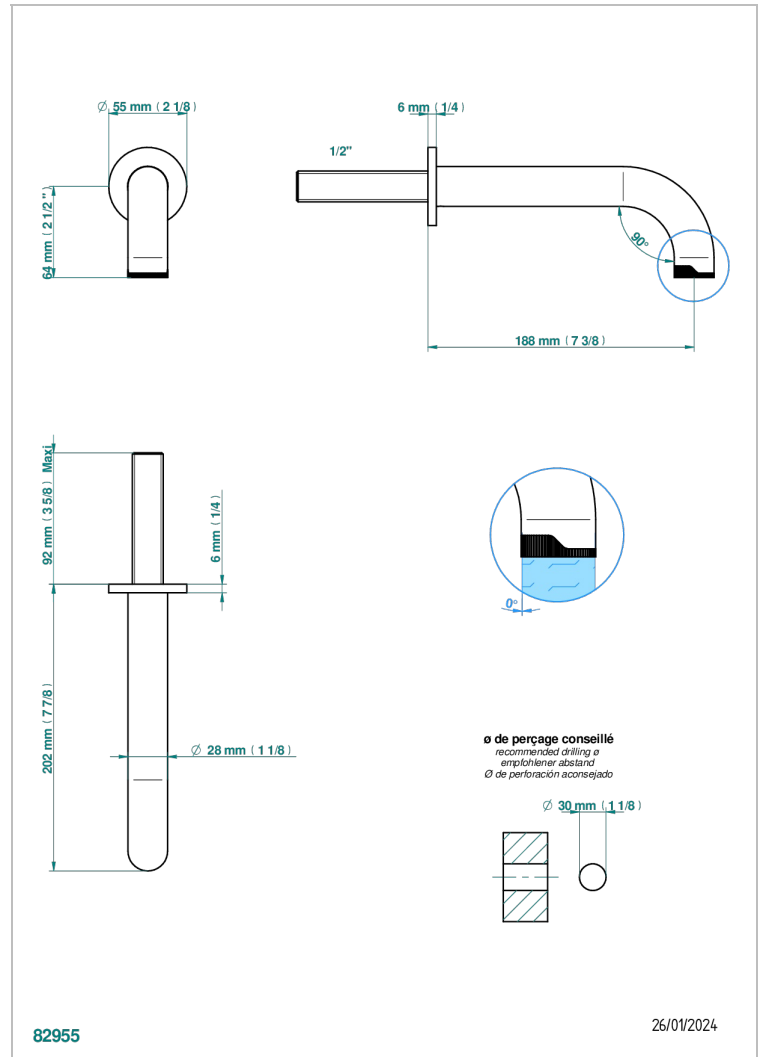

ZOOM.12

U4L-22GABT

Bec de lavabo mural tube 1/2 sans té

THG[®]
PARIS

CARACTERÍSTICAS

- Zoom.12
- Bec de lavabo mural tube 1/2 sans té

ACABADOS DISPONIBLES

Bronce claro - D01
Cerámica negra mate - D30
Cromo - A02
Dorado - F01
Dorado mate - F07
Dorado pálido - F30