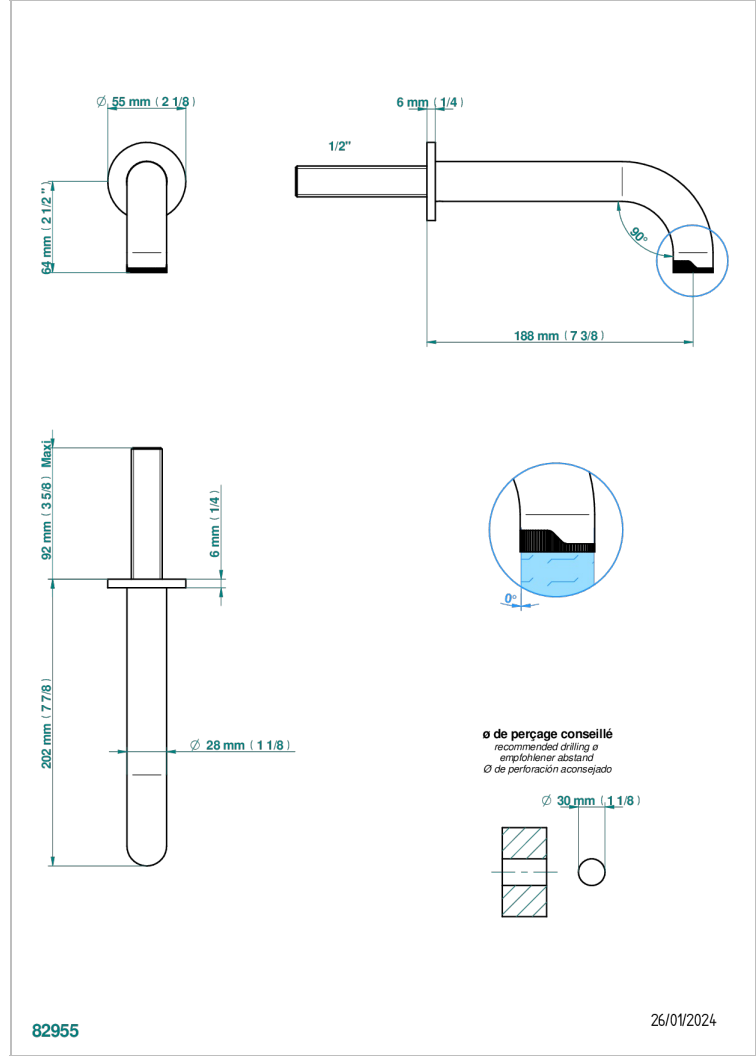

# ZOOM.12

U4L-22GABT

Bec de lavabo mural tube 1/2 sans té

## CHARACTERISTIC

- Zoom.12
- Bec de lavabo mural tube 1/2 sans té