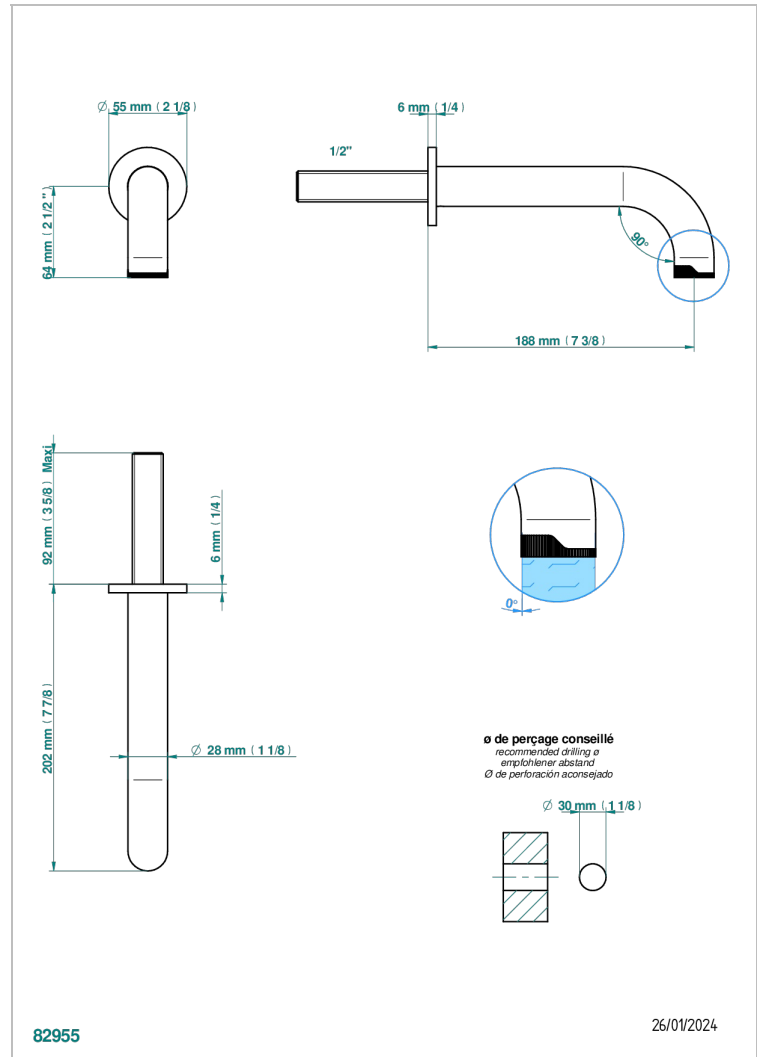

# ZOOM.12

U4L-22GABT

Bec de lavabo mural tube 1/2 sans té

THG<sup>®</sup>  
PARIS

## CHARACTERISTIC

- Zoom.12
- Bec de lavabo mural tube 1/2 sans té