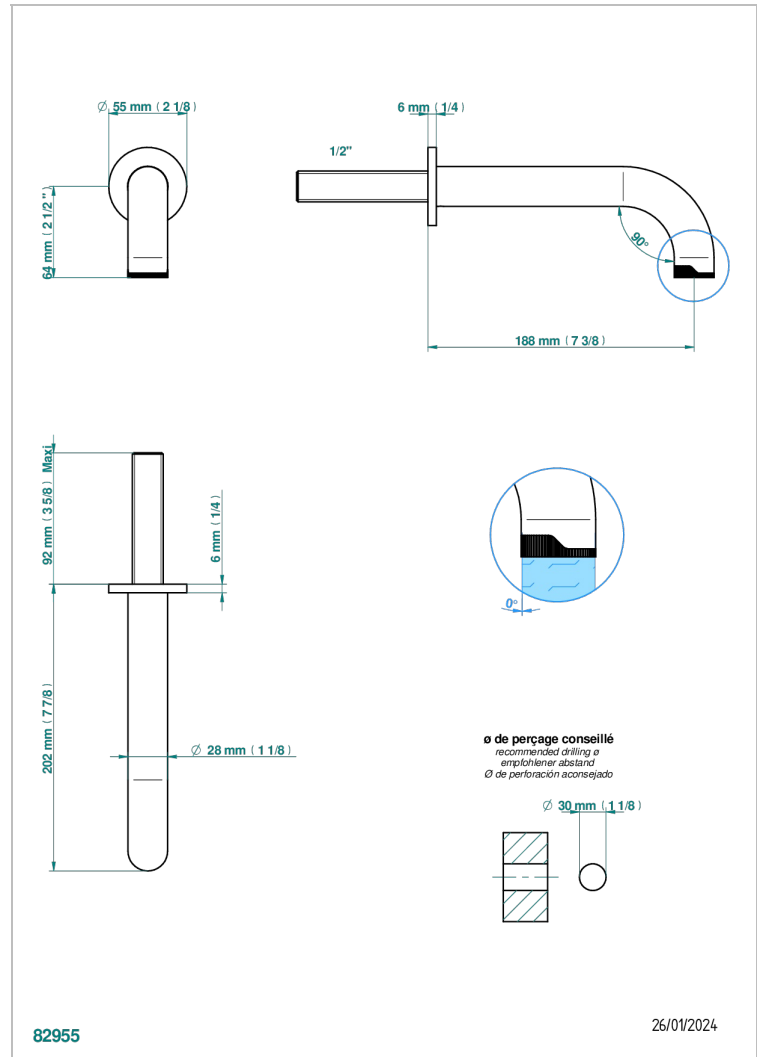

# ZOOM.12

U4L-22GABT

Bec de lavabo mural tube 1/2 sans té

## CHARACTERISTIC

- Zoom.12
- Bec de lavabo mural tube 1/2 sans té