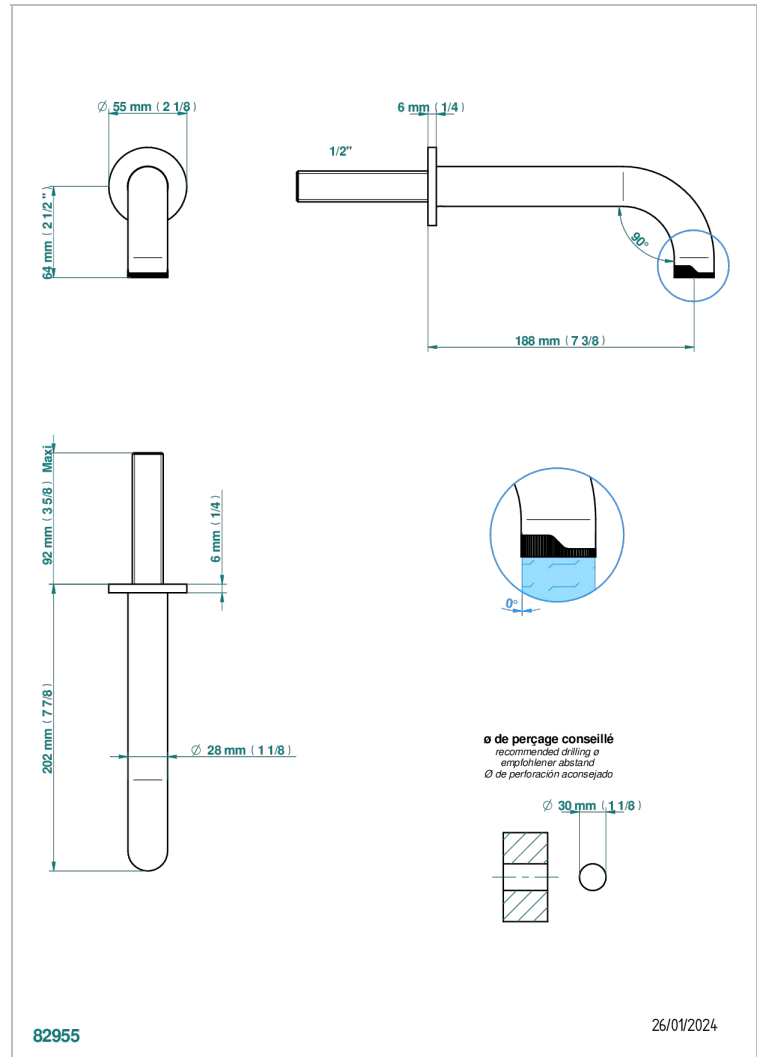

ZOOM.7

U4K-22GABT

Bec de lavabo mural tube 1/2 sans té

THG[®]
PARIS

CARACTERÍSTICAS

- Zoom.7
- Bec de lavabo mural tube 1/2 sans té

ACABADOS DISPONIBLES

Bronce claro - D01
Cerámica negra mate - D30
Cromo - A02
Dorado - F01
Dorado mate - F07
Dorado pálido - F30