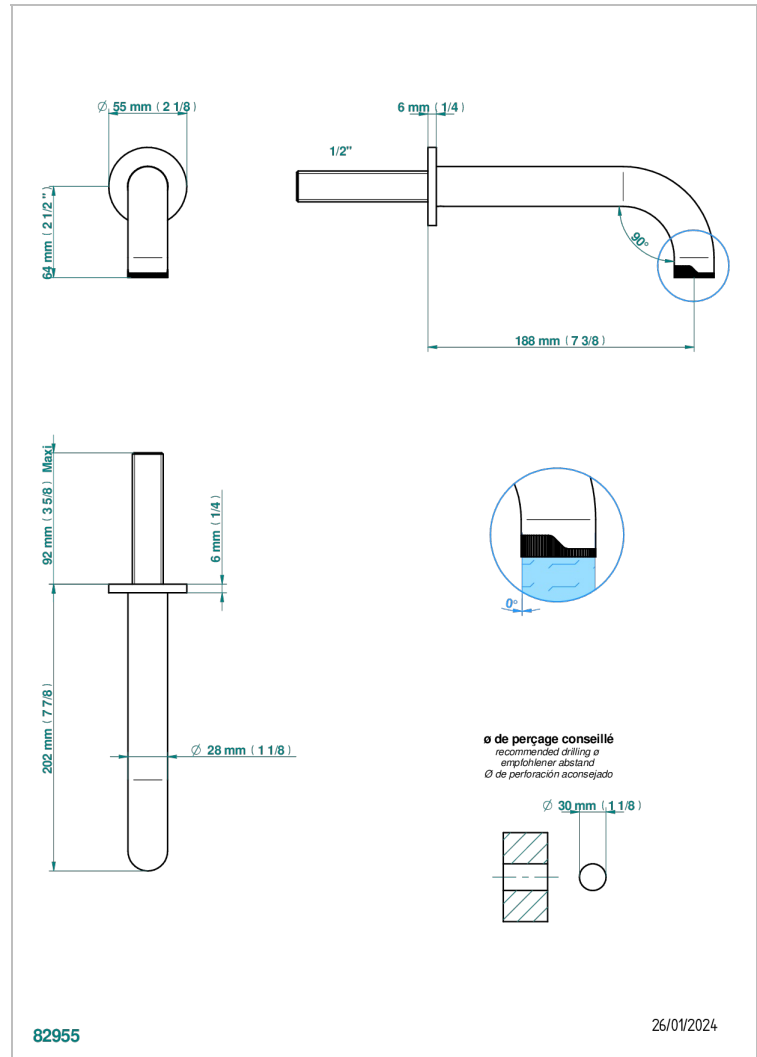

# ZOOM.7

U4K-22GABT

Bec de lavabo mural tube 1/2 sans té

THG<sup>®</sup>  
PARIS

## CHARACTERISTIC

- Zoom.7
- Bec de lavabo mural tube 1/2 sans té